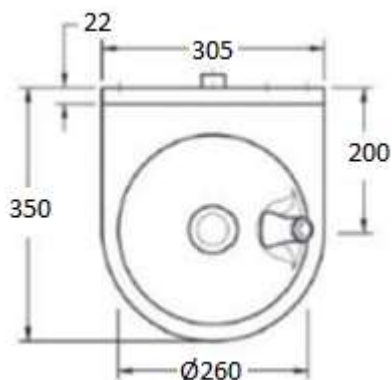

FONTANNA PITNA WISZĄCA

AKCEASY 1311170

Opis produktu / Zastosowanie

Powierzchnia wykonana z najwyższej jakości stali nierdzewnej, fontanna zaprojektowana w nowoczesnym stylu, przeznaczona do pomieszczeń użyteczności publicznej. Jej wytrzymała konstrukcja pozwoli na użytkowanie przez wiele lat. Powierzchnia łatwa do czyszczenia. Niewielki model fontanny, który zaprojektowano do montażu na ścianie, świetnie sprawdza się w szkole, firmie, szpitalu czy galerii handlowej. Można ją zamontować na dowolnej wysokości, dostosowując do wzrostu osób korzystających.

Opis techniczny

Materiał	Stal nierdzewna AISI 304
Wykończenie	Satyna
Wymiary (mm)	305x350x225
Grubość (mm)	75
Głębokość misy (mm)	50
Otwór spustowy (mm)	32
Przelew	Brak