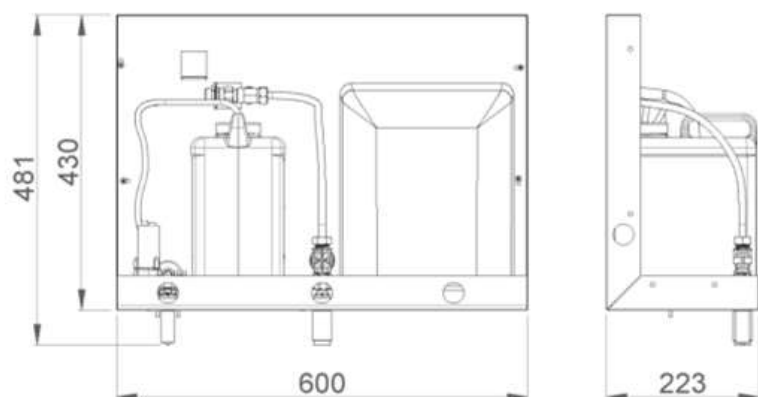

MODUŁ ZALUSTROWY Z SUSZARKĄ ORAZ DOZOWNIKIEM MYDŁA

12053.FS

Opis produktu / Zastosowanie

Moduł zalustrowy jest wykonany z najwyższej jakości materiałów. W wyposażenie modułu wchodzi automatyczna suszarka do rąk Fuga i automatyczny dozownik mydła. Największe zalety modułu to higiena rąk zawarta w jednym miejscu nad umywalką, poprawia komunikację w łazience przy dużym natężeniu ruchu, bezdotykowa obsługa urządzeń zapobiega rozprzestrzenianiu się bakterii, ochrona środowiska – zmniejsza zużycie wody oraz mydła. Możliwość wykonania szafki z lustrem na indywidualne zamówienie wg wytycznych klienta.

Opis techniczny

Wymiary (mm)	481x600x223
Materiał	Rama ze stali nierdzewnej
Napięcie sieciowe	220 – 240 V
Suszarka	
Moc	800 W
Prędkość powietrza	305 km/h
Poziom hałas	72 dBA
Maksymalne zużycie	3,5 A
Temperatura suszenia	40°C - ręce oddalone od dyszy 10cm
Czas suszenia	10 – 12 s
Wskaźnik ochrony	IPX1
Uruchamianie	Fotokomórka
Dozownik	
Pojemność	5l
Uzupełnianie	Z kanistra
Uruchamianie	Fotokomórka