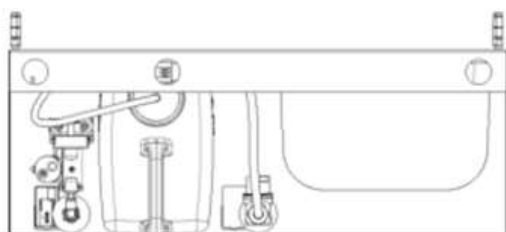

MODUŁ ZALUSTROWY Z SUSZARKĄ ORAZ DOZOWNIKIEM MYDŁA

12053.FS

Opis produktu / Zastosowanie

Moduł zalustrowy jest wykonany z najwyższej jakości materiałów. W wyposażenie modułu wchodzi automatyczna suszarka do rąk Fuga i automatyczny dozownik mydła. Największe zalety modułu to higiena rąk zawarta w jednym miejscu nad umywalką, poprawia komunikację w łazience przy dużym natężeniu ruchu, bezdotykowa obsługa urządzeń zapobiega rozprzestrzenianiu się bakterii, ochrona środowiska – zmniejsza zużycie wody oraz mydła. Możliwość wykonania szafki z lustrem na indywidualne zamówienie wg wytycznych klienta.

Opis techniczny

Wymiary (mm)	481x600x223
Materiał	Rama ze stali nierdzewnej
Napięcie sieciowe	220 – 240 V
Suszarka	
Moc	800 W
Prędkość powietrza	305 km/h
Poziom hałas	72 dBA
Maksymalne zużycie	3,5 A
Temperatura suszenia	40°C - ręce oddalone od dyszy 10cm
Czas suszenia	10 – 12 s
Wskaźnik ochrony	IPX1
Uruchamianie	Fotokomórka
Dozownik	
Pojemność	5l
Uzupełnianie	Z kanistra
Uruchamianie	Fotokomórka