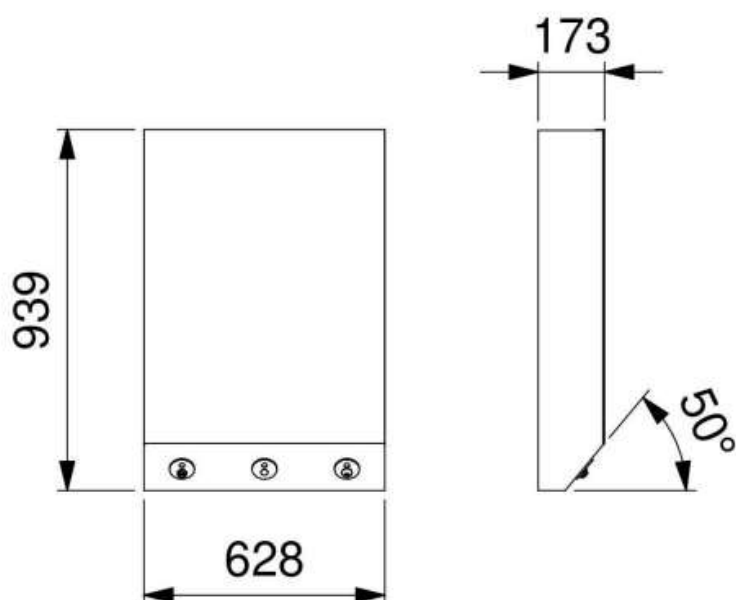

#### Opis techniczny

Wymiary (mm)	628x939x173
Kolor	Biały
Napięcie sieciowe	230 V

#### Suszarka

Moc	400 W
Prędkość powietrza	200 km/h
Objętość powietrza	110 m <sup>3</sup> /h – 31 l/s
Wskaźnik ochrony	IP33
Uruchamianie	Czujnik podczerwieni

#### Dozownik

Materiał	Mosiądz
Pojemność	2l
Uzupełnianie	Z kanistra
Uruchamianie	Fotokomórka