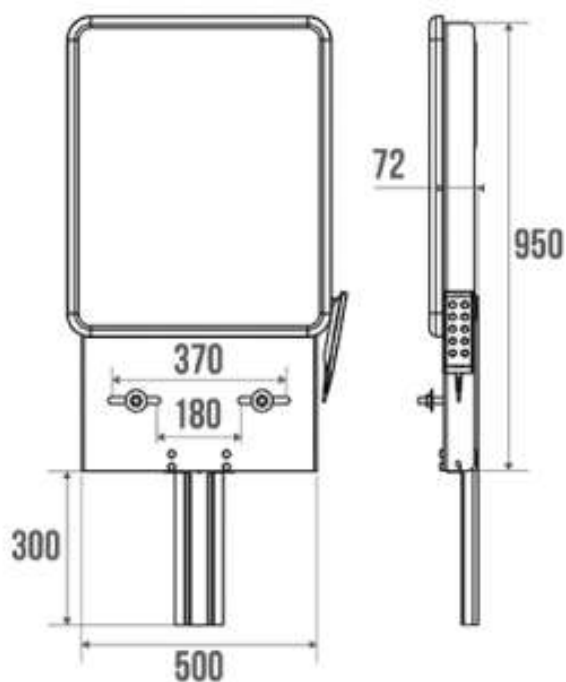

PODNOŚNIK ELEKTRYCZNY Z LUSTREM DO UMYWALEK

AK52210

**Opis produktu / Zastosowanie**

Elektryczny podnośnik regulacji wysokości umywalki, zintegrowany z lustrem. Regulacja wysokości za pomocą pilota. Wspornik odpowiedni do wszystkich rodzajów umywalk ceramicznych lub z żywicy syntetycznej, w odległości o max. szer. 700mm oraz rozstawie śrub mocujących 180-370 mm. Połączenie łatwej obsługi, estetyki, poprzez ukrytego systemu, oraz łatwej w czyszczeniu konstrukcji, idealnie nadaje się do łazienek używanych przez wielu użytkowników o indywidualnych potrzebach. Podnośnik nadaje się równie dobrze do domów prywatnych, jak i domów opieki czy szpitali.

**Opis techniczny**

Materiał	Aluminium
Wymiary (mm)	950x500
Wymiary lustra (mm)	560x680
Regulacja wysokości (mm)	+/- 300
Waga (kg)	28