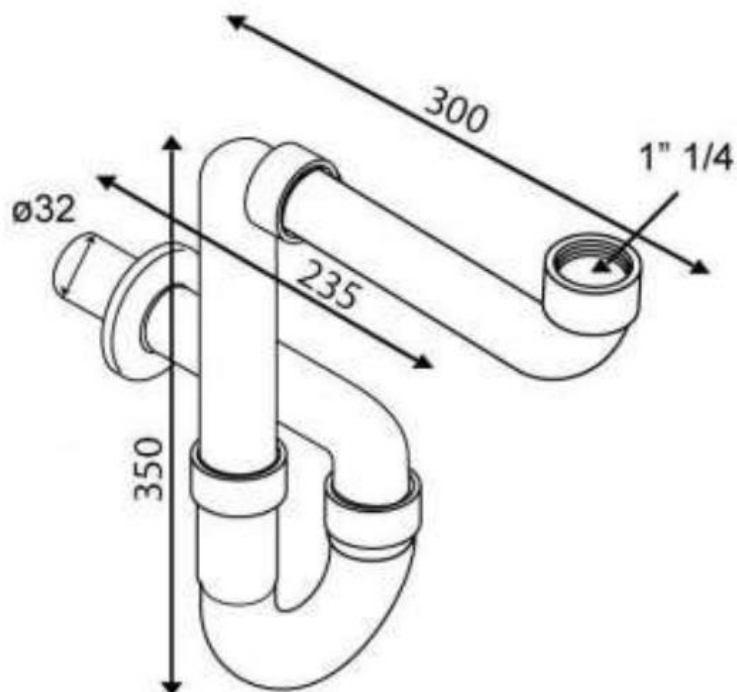

SYFON NATYNKOWY UMYWALKOWY DLA OSÓB NIEPEŁNOSPRAWNYCH

AKC126013

Opis produktu / Zastosowanie

Syfon umywalkowy natynkowy dzięki swojej budowie zapewnia możliwość podjechania wózkami inwalidzkimi pod umywalkę. Estetyczna propozycja syfonu dla umywalk dla osób niepełnosprawnych. Syfon znajduje zastosowanie pod umywalkami, gdzie zostały już wykonane przyłącza kanalizacyjne i dostosowanie dla syfonu podtynkowego, aby zatem uniknąć kucia ściany i przerabiania struktury przyłączy, warto zastosować nowoczesne i ergonomiczne rozwiązanie w postaci syfonu natynkowego. Syfon posiada regulację wysokości i długości (możliwość przycięcia długości).

Opis techniczny

Materiał	ABS
Wykończenie	Chrom
Podłączenie	1.1/4"
Średnica odpływu kanalizacyjnego	Ø 32 mm
Rozeta maskująca	Ø 67 mm