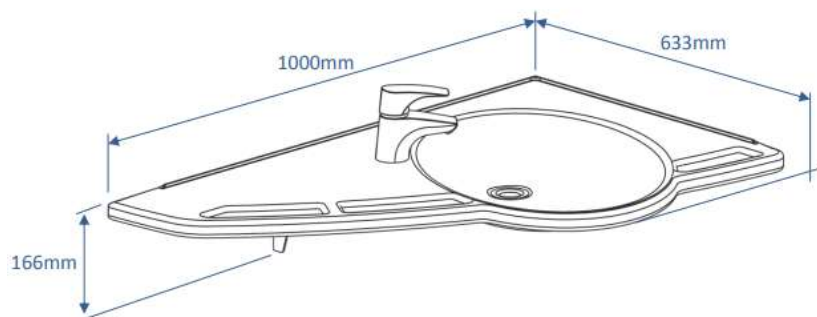

UMYWALKA Z UCHWYTAMI MODEL LEWOSTRONNY

40-44010

Opis produktu / Zastosowanie

Umywalka z uchwytami ułatwiającymi stabilizację jest idealnie dostosowana do wymagań osób starszych lub niepełnosprawnych. Powierzchnia wykonana z najwyższej jakości materiałów. Stylowa umywalka, zaprojektowana w nowoczesnym stylu. Rozległa powierzchnia blatu na umywalce to doskonale przemyślana koncepcja dla osób niepełnosprawnych pod względem umieszczenia różnych przyborów higieny osobistej – tak aby znajdowały się zawsze w zasięgu ręki. Dzięki licznym punktom wsparcia możliwe jest zmniejszenie ryzyka wypadków. Połączenie zintegrowanych poręczy i łatwej w czyszczeniu konstrukcji sprawia, że idealnie nadaje się do łazienek używanych przez wielu użytkowników o indywidualnych potrzebach. Umywalka nadaje się równie dobrze do domów prywatnych, jak i domów opieki czy szpitali.

Opis techniczny

Materiał	kompozyt
Wymiary (mm)	1000x633
Max obciążenie umywalki	200 kg
Przelew	Brak
Kolor	Biały
Wąż odpływowy	Ø32