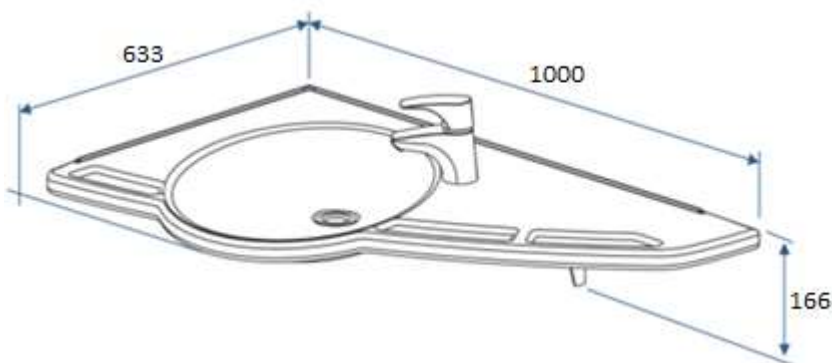

UMYWALKA Z UCHWYTAMI MODEL PRAWOSTRONNY

40-44011

Opis produktu / Zastosowanie

Umywalka z uchwytami ułatwiającymi stabilizację jest idealnie dostosowana do wymagań osób starszych lub niepełnosprawnych. Powierzchnia wykonana z najwyższej jakości materiałów. Stylowa umywalka, zaprojektowana w nowoczesnym stylu. Rozległa powierzchnia blatu na umywalce to doskonale przemyślana koncepcja dla osób niepełnosprawnych pod względem umieszczenia różnych przyborów higieny osobistej – tak aby znajdowały się zawsze w zasięgu ręki. Dzięki licznym punktom wsparcia możliwe jest zmniejszenie ryzyka wypadków. Połączenie, zintegrowanych poręczy i łatwej w czyszczeniu konstrukcji sprawia, że idealnie nadaje się do łazienek używanych przez wielu użytkowników o indywidualnych potrzebach. Umywalka nadaje się równie dobrze do domów prywatnych, jak i domów opieki czy szpitali.

Opis techniczny

Materiał	kompozyt
Wymiary (mm)	1000x633
Max obciążenie umywalki	200 kg
Przelew	Brak
Kolor	Biały
Wąż odpływowy	Ø32