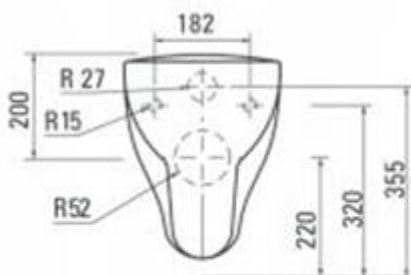

### WC BIDET, MISKA WISZĄCA DLA OSÓB NIEPEŁNOSPRAWNYCH

AN06

#### Opis produktu / Zastosowanie

Nowoczesna miska dostosowana jest do potrzeb osób starszych oraz niepełnosprawnych. Otwór w części przedniej muszli ułatwia użytkownikowi zabiegi higieniczne oraz korzystanie z prysznica bidetowego (opcja). Kołnierz zamknięty otworami rozmieszczonymi dookoła muszli, zapewnia idealne spłukiwanie miski. Miska posiada wydłużoną konstrukcję, dostosowaną do przesiadania się z wózka na toaletę.

Opis techniczny	
Materiał	Ceramika
Wykończenie	Biały
Długość miski (cm)	67,8
Szerokość (cm)	36