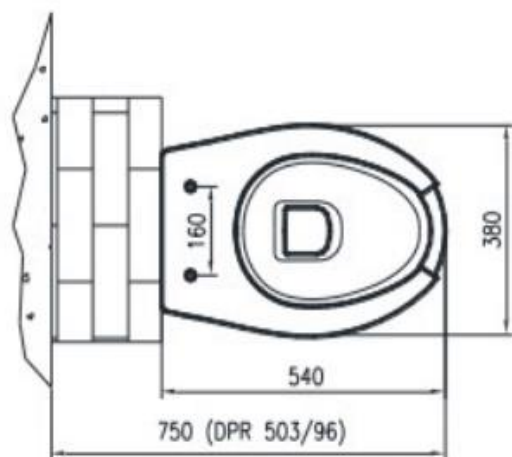

WC BIDET, MISKA WISZĄCA DLA OSÓB NIEPEŁNOSPRAWNYCH

AN04

Opis produktu / Zastosowanie

Nowoczesna miska dostosowana jest do potrzeb osób starszych oraz niepełnosprawnych. Otwór w części przedniej muszli ułatwia użytkownikowi zabiegi higieniczne oraz korzystanie z prysznica bidetowego (opcja). Wysokość miski umożliwia wygodniejszą pozycję do siadania, a także wstawania z toalety osobom o określonych ograniczeniach ruchu. Niewielkie wymiary miski idealnie się nadają do zaprojektowania oraz instalacji w małych łazienkach.

Opis techniczny

Materiał	Ceramika
Wykończenie	Biały
Długość miski (cm)	54
Szerokość (cm)	38
Doprowadzenie wody	Ø 55mm
Odptyw	Ø 100mm
Waga	16 kg