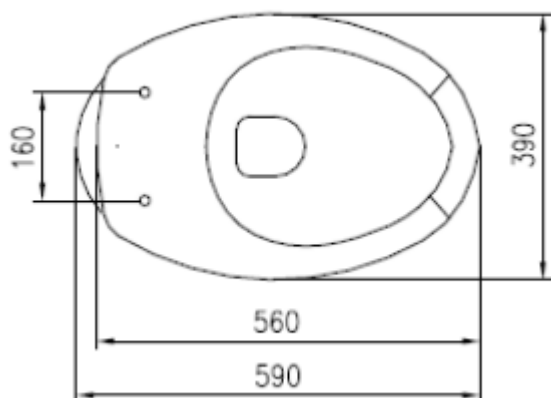

WC BIDET STOJĄCY DLA OSÓB NIEPEŁNOSPRAWNYCH Z ODPŁYWEM PIONOWYM

AN02

Opis produktu / Zastosowanie

Nowoczesna miska dostosowana jest do potrzeb osób starszych oraz niepełnosprawnych. Otwór w części przedniej muszli ułatwia użytkownikowi zabiegi higieniczne oraz korzystanie z prysznica bidetowego (opcja). Wysokość miski umożliwia wygodniejszą pozycję do siadania, a także wstawania z toalety osobom o określonych ograniczeniach ruchu. Niewielkie wymiary miski idealnie się nadają do zaprojektowania oraz instalacji w małych łazienkach.

Opis techniczny	
Materiał	Ceramika
Wykończenie	Biały
Wysokość siedziska bez deski (cm)	49
Szerokość (cm)	39
Głębokość (cm)	56
Odływ	Pionowy