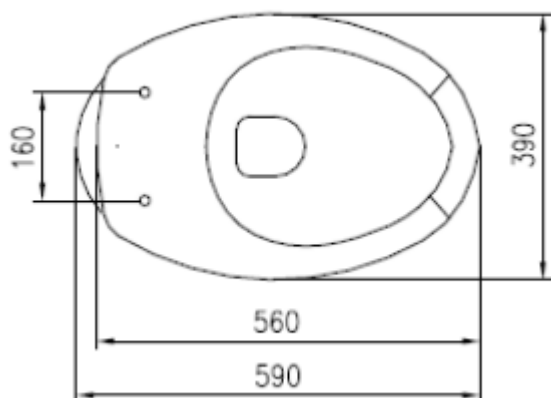

WC BIDET STOJĄCY DLA OSÓB NIEPEŁNOSPRAWNYCH Z ODPŁYWEM POZIOMYM

AN03

Opis produktu / Zastosowanie

Nowoczesna miska dostosowana jest do potrzeb osób starszych oraz niepełnosprawnych. Otwór w części przedniej muszli ułatwia użytkownikowi zabiegi higieniczne oraz korzystanie z prysznica bidetowego (opcja). Wysokość miski umożliwia wygodniejszą pozycję do siadania, a także wstawania z toalety osobom o określonych ograniczeniach ruchu. Niewielkie wymiary miski idealnie się nadają do zaprojektowania oraz instalacji w małych łazienkach.

Opis techniczny	
Materiał	Ceramika
Wykończenie	Biały
Wysokość siedziska bez deski (cm)	49
Szerokość (cm)	39
Głębokość (cm)	56
Odptyw	Poziomy