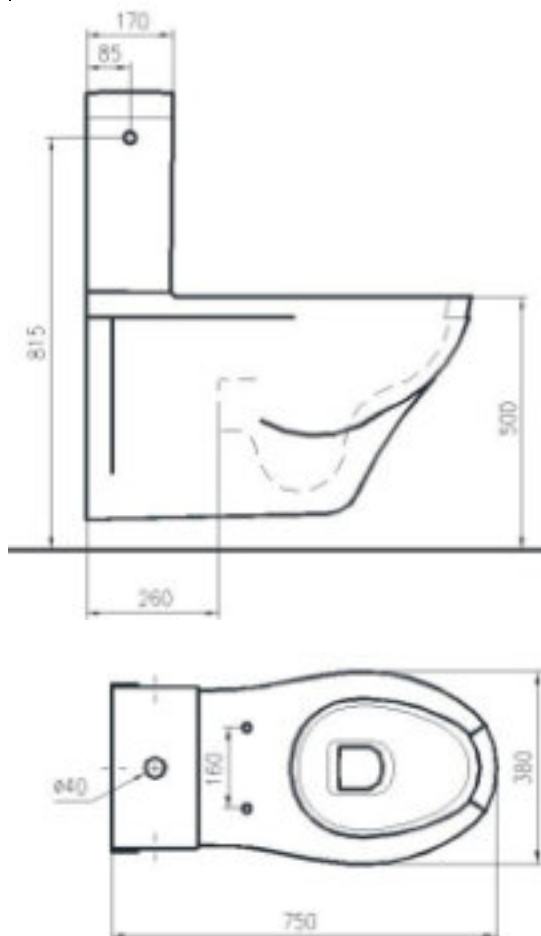

WC BIDET PODWIESZANY DLA OSÓB NIEPEŁNOSPRAWNYCH Z ODPŁYWEM POZIOMYM 470

Opis produktu / Zastosowanie

Nowoczesny kompakt WC dostosowany jest do potrzeb osób starszych oraz niepełnosprawnych. W modelu zastosowano ekonomiczny system spłukiwania wody oraz mechanizm spustowy. Montowany jest na stelażu. Otwór w części przedniej muszli ułatwia użytkownikowi zabiegi higieniczne oraz korzystanie z prysznica bidetowego (opcja). Zdejmowana nakładka z polipropylenu zapobiega kontaktowi z ceramiką. Alternatywą nakładki może być wyprofilowana deska z pokrywą.

Opis techniczny	
Materiał	Ceramika
Wykończenie	Biały
Wysokość siedziska bez deski (cm)	46-50
Szerokość (cm)	46
Głębokość (cm)	75
Odpływ	Poziomy
Montaż	Do ściany