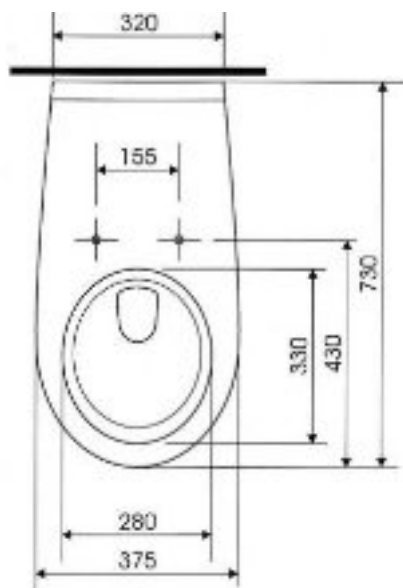

WC MISKA WISZĄCA DLA OSÓB NIEPEŁNOSPRAWNYCH

AN07

Opis produktu / Zastosowanie

Nowoczesna miska dostosowana jest do potrzeb osób starszych oraz niepełnosprawnych. Brak wewnętrznego kątnierza w misce oznacza brak miejsca na brud, bakterie i zarazki, woda dociera do każdego miejsca przestrzeni wewnętrznej miski. Miska jest przystosowana do oszczędnego spłukiwania wody 3/5 l. Miska posiada wydłużoną konstrukcję, dostosowaną do przesiadania się z wózka na toaletę.

Opis techniczny

Materiał	Ceramika
Wykończenie	Biały
Długość miski (cm)	72,5
Szerokość (cm)	38
Max obciążenie	400 kg