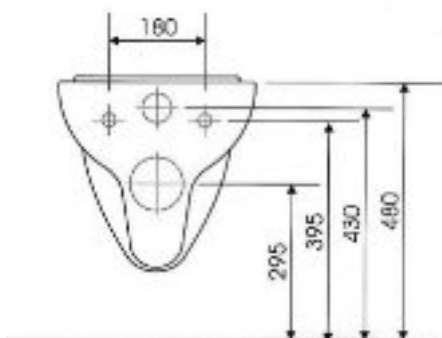

WC MISKA WISZĄCA DLA OSÓB NIEPEŁNOSPRAWNYCH

AN07

Opis produktu / Zastosowanie

Nowoczesna miska dostosowana jest do potrzeb osób starszych oraz niepełnosprawnych. Brak wewnętrznego kątnierza w misce oznacza brak miejsca na brud, bakterie i zarazki, woda dociera do każdego miejsca przestrzeni wewnętrznej miski. Miska jest przystosowana do oszczędnego spłukiwania wody 3/5 l. Miska posiada wydłużoną konstrukcję, dostosowaną do przesiadania się z wózka na toaletę.

Opis techniczny

Materiał	Ceramika
Wykończenie	Biały
Długość miski (cm)	72,5
Szerokość (cm)	38
Max obciążenie	400 kg