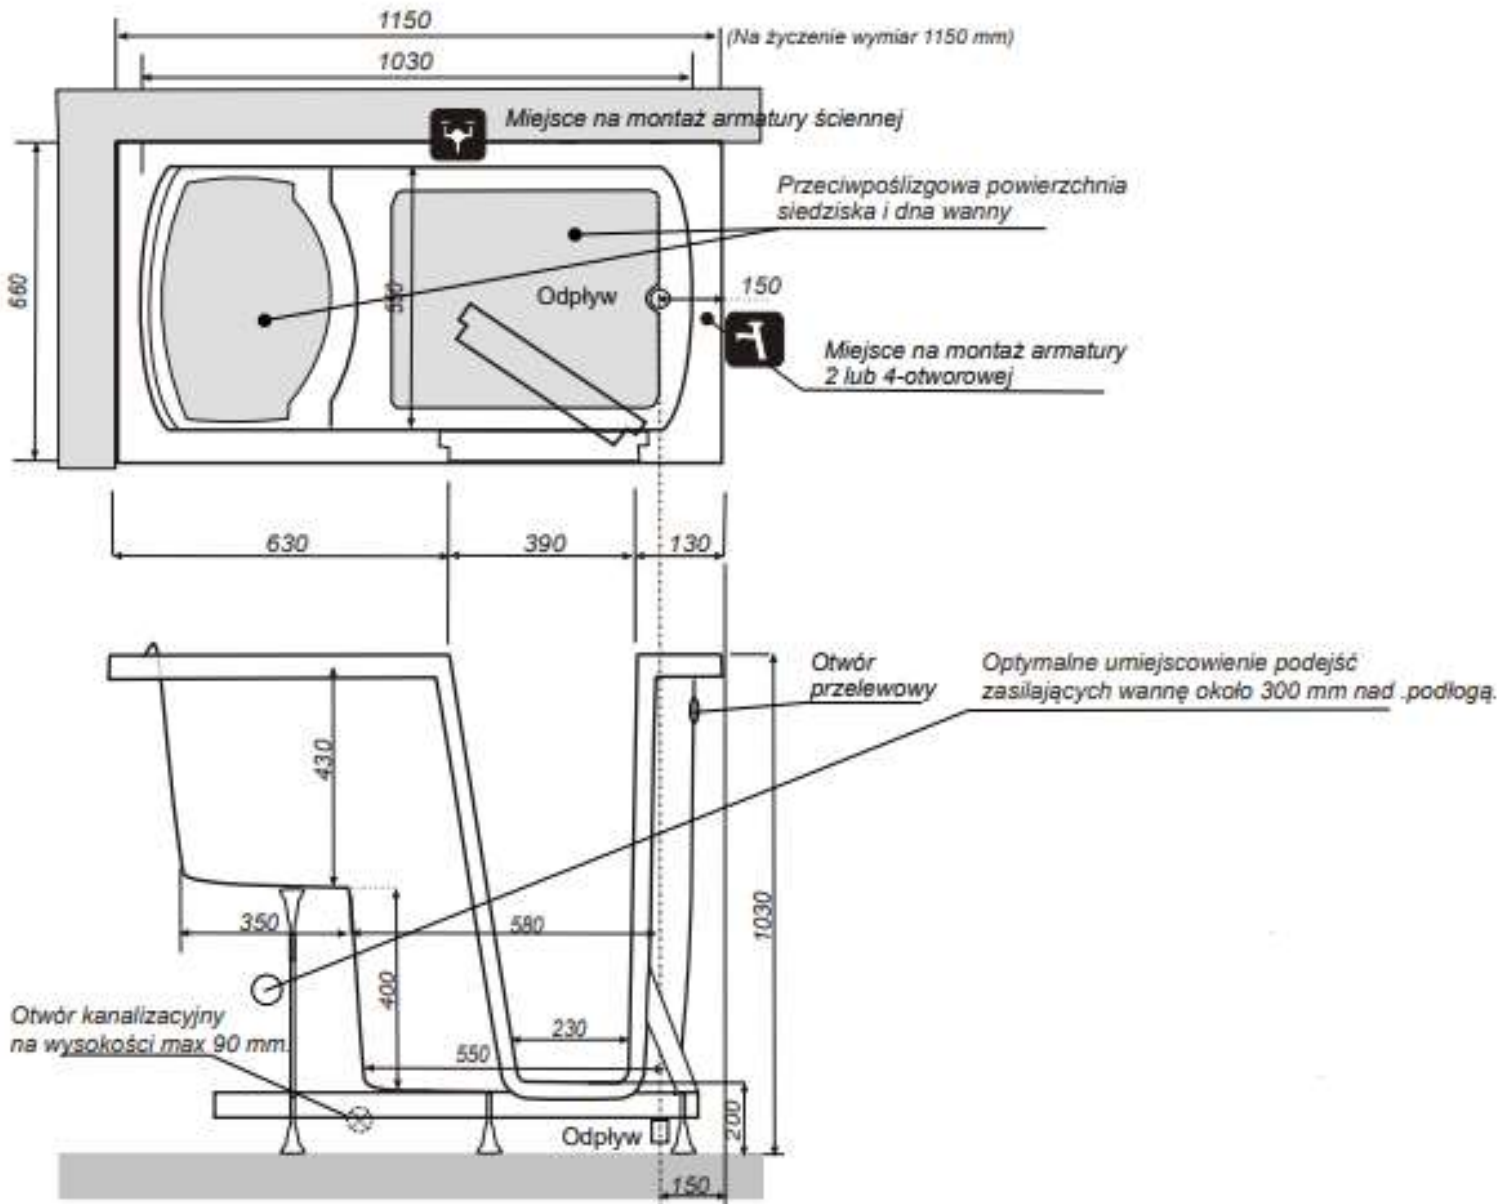

WANNA SIEDZĄCA Z DRZWIAMI UMIEJSCOWIONYMI PRAWOSTRONNIE 1150x660 mm

CLARA

Opis produktu / Zastosowanie

Wanna z drzwiami wykonana jest z najwyższej jakości materiałów, może być wykonana w długości mieszczącej się w przedziale 115-125cm. Drzwi do wanny otwierają się do wewnątrz, otwierane na prawo lub lewo. Stabilne zawiasy, system zamykania oraz silikonowy profil uszczelniający gwarantuje bezpieczeństwo i szczelność urządzenia. Gładka i lśniąca powierzchnia ułatwia utrzymanie wanny w czystości. Ergonomiczna forma siedzenia wewnątrz wanny sprawia optymalne odprężenie dla osoby korzystającej, a antypoślizgowa powierzchnia siedziska i dna wanny ułatwia bezpieczne korzystanie z kąpeli. Wszystkie wanny przed dostawą są sprawdzane pod względem szczelności oraz jakości wykonania.

Opis techniczny

Materiał	Akryl
Kolor	Biały
Wymiary	1150 x 1030 x 660
Pojemność	210 l
Dno	Antypoślizgowe
Drzwi	Po prawej stronie wanny

Siedzisko posiada powierzchnię antypoślizgową.