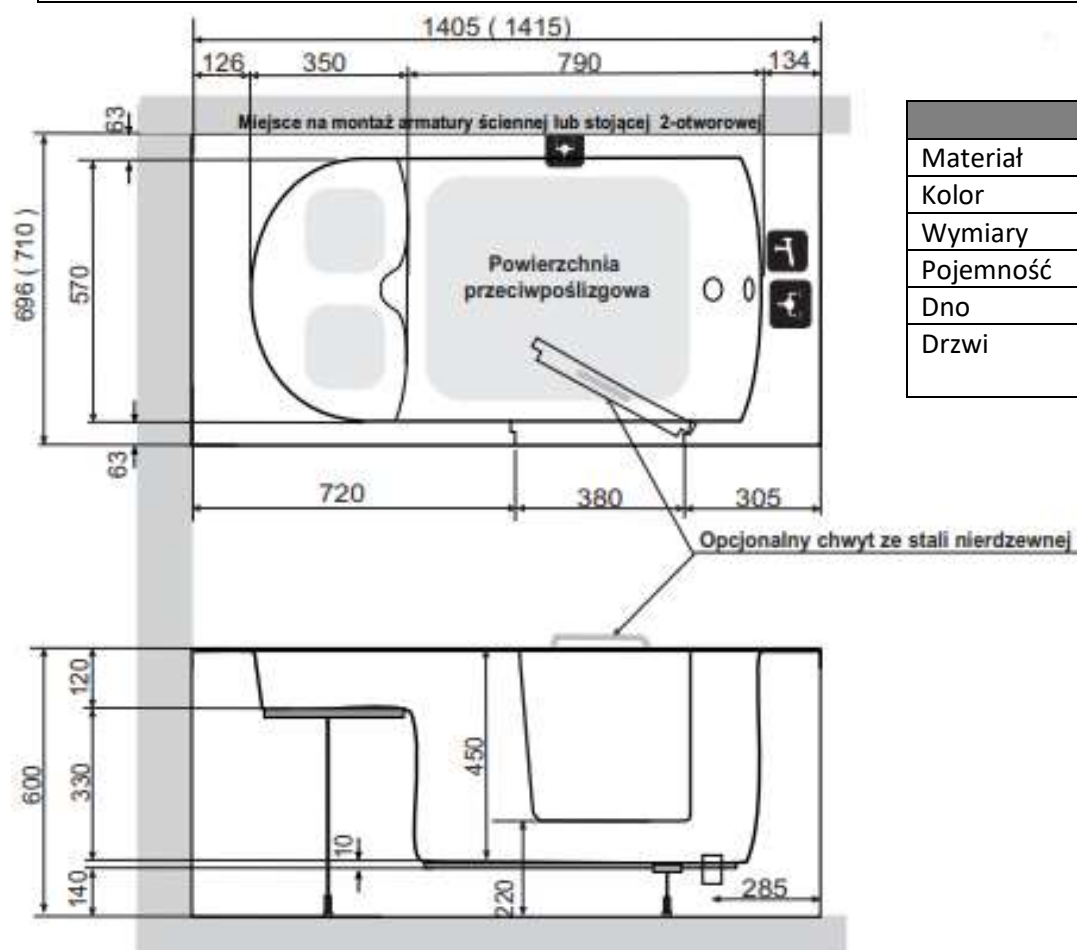

WANNA SIEDZĄCA Z DRZWIAMI UMIEJSCOWIONYMI PRAWOSTRONNIE 1400x700 mm

MIDAS

Opis produktu / Zastosowanie

Wanna z drzwiami wykonana jest z najwyższej jakości materiałów. Drzwi do wanny otwierają się do wewnątrz, otwierane na prawo. Stabilne zawiasy, system zamykania oraz silikonowy profil uszczelniający gwarantuje bezpieczeństwo i szczelność urządzenia podczas korzystania. Gładka i lśniąca powierzchnia ułatwia utrzymanie wanny w czystości. Profilowane, ergonomiczne siedzisko z wycięciem higienicznym. Przeznaczona do montażu z parawanem lub zasłonką prysznicową. Antypoślizgowa powierzchnia dna ogranicza ryzyko poślizgnięcia. Wszystkie wanny przed dostawą są sprawdzane pod względem szczelności oraz jakości wykonania.

Opis techniczny

Materiał	Akryl
Kolor	Biały
Wymiary	1400 x 600 x 700
Pojemność	Ok 180 l
Dno	Antypoślizgowe
Drzwi	Po prawej stronie wanny

Siedzisko posiada powierzchnię antypoślizgową i ergonomiczne wycięcie higieniczne.

Wygodny i solidny system zamykania.

Wanna przeznaczona do korzystania z parawanem lub zasłonką.

Rzut z góry.

Wanna przeznaczona do korzystania z parawanem lub zasłonką.

Antypoślizgowa powierzchnia dna.