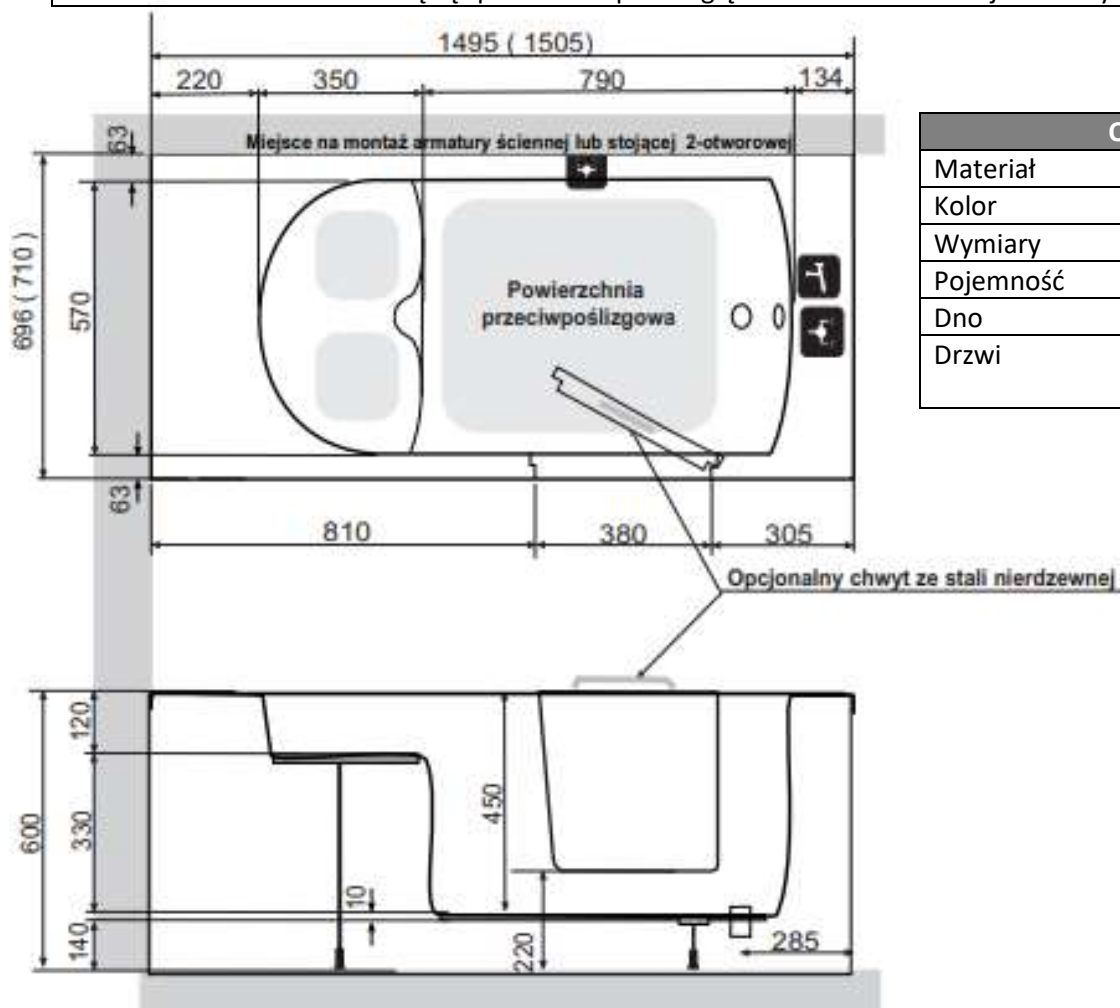

WANNA SIEDZĄCA Z DRZWIAMI UMIEJSCOWIONYMI PRAWOSTRONNIE 1500x700 mm

MIDAS

Opis produktu / Zastosowanie

Wanna z drzwiami wykonana jest z najwyższej jakości materiałów. Drzwi do wanny otwierają się do wewnątrz, otwierane na prawo. Stabilne zawiasy, system zamykania oraz silikonowy profil uszczelniający gwarantuje bezpieczeństwo i szczelność urządzenia podczas korzystania. Gładka i lśniąca powierzchnia ułatwia utrzymanie wanny w czystości. Profilowane, ergonomiczne siedzisko z wycięciem higienicznym. Przeznaczona do montażu z parawanem lub zasłonką prysznicową. Antypoślizgowa powierzchnia dna ogranicza ryzyko poślizgnięcia. Wszystkie wanny przed dostawą są sprawdzane pod względem szczelności oraz jakości wykonania.

Opis techniczny

Materiał	Akryl
Kolor	Biały
Wymiary	1500 x 600 x 700
Pojemność	Ok 180 l
Dno	Antypoślizgowe
Drzwi	Po prawej stronie wanny

Siedzisko posiada powierzchnię antypoślizgową i ergonomiczne wycięcie higieniczne.