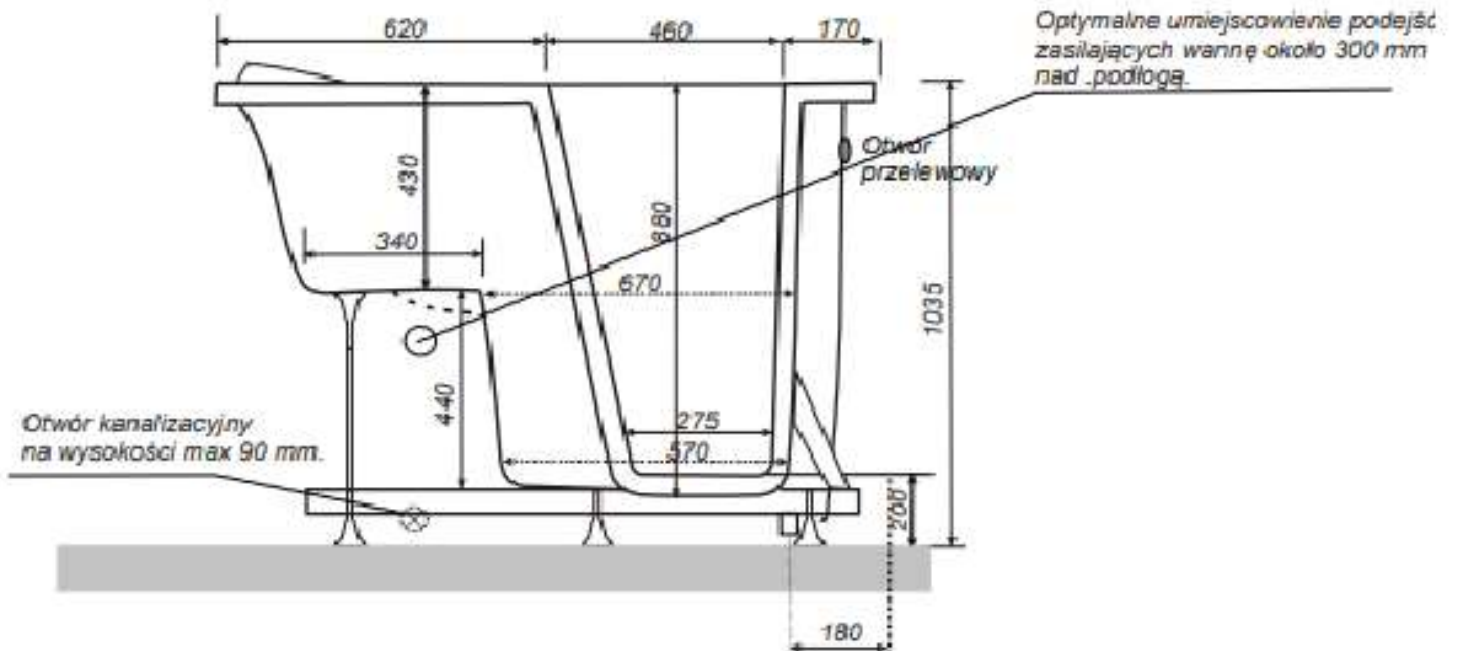

WANNA SIEDZĄCA Z DRZWIAMI UMIEJSCOWIONYMI PRAWOSTRONNIE LUB LEWOSTRONNIE 1250x680 mm

CLARA NOWA

Opis produktu / Zastosowanie

Wanna z drzwiami wykonana jest z najwyższej jakości materiałów. Drzwi do wanny otwierają się do wewnątrz, otwierane na lewo. Stabilne zawiasy, system zamykania oraz silikonowy profil uszczelniający gwarantuje bezpieczeństwo i szczelność urządzenia. Gładka i lśniąca powierzchnia ułatwia utrzymanie wanny w czystości. Specjalnie wyprofilowane siedzisko ułatwia pielęgnację miejsc higieny intymnej. Antypoślizgowa powierzchnia dna wanny ułatwia bezpieczne korzystanie z kąpeli. Szerokość rantu pozwala na montaż armatury. Wszystkie wanny przed dostawą są sprawdzane pod względem szczelności oraz jakości wykonania.

Opis techniczny

Materiał	Akryl
Kolor	Biały
Wymiary	1250 x 1035 x 680
Pojemność	230 l
Dno	Antypoślizgowe
Drzwi	Po prawej lub lewej stronie wanny

PRAWA

LEWA

Antypoślizgowa powierzchnia dna.

Siedzisko posiada powierzchnię antypoślizgową i ergonomiczne wycięcie higieniczne.