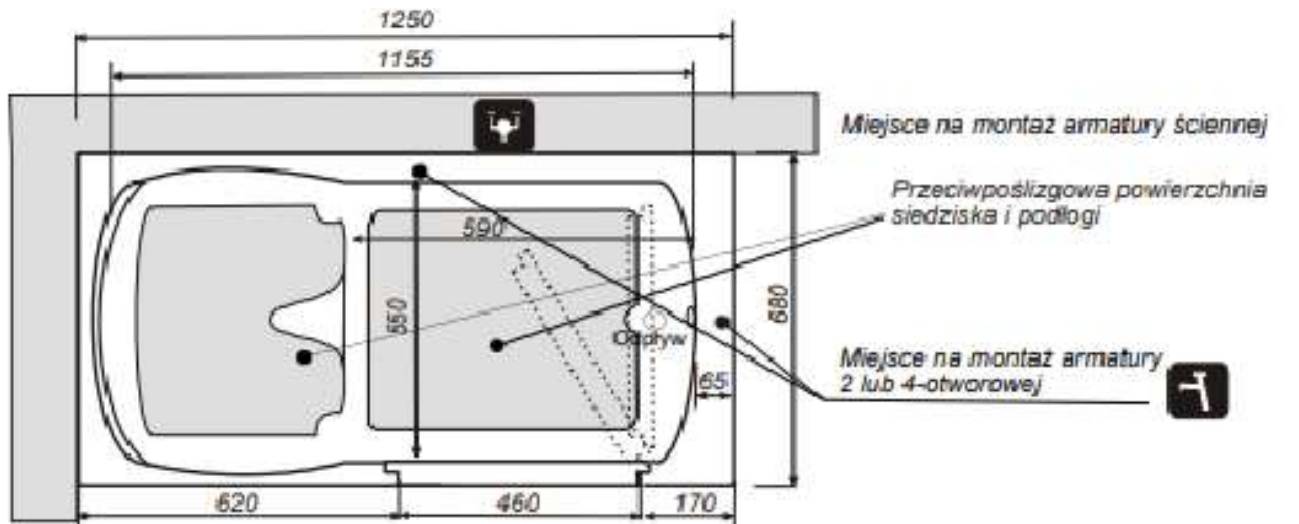

WANNA SIEDZĄCA Z DRZWIAMI UMIEJSCOWIONYMI PRAWOSTRONNIE LUB LEWOSTRONNIE 1250x680 mm

CLARA NOWA

Opis produktu / Zastosowanie

Wanna z drzwiami wykonana jest z najwyższej jakości materiałów. Drzwi do wanny otwierają się do wewnątrz, otwierane na lewo. Stabilne zawiasy, system zamykania oraz silikonowy profil uszczelniający gwarantuje bezpieczeństwo i szczelność urządzenia. Gładka i lśniąca powierzchnia ułatwia utrzymanie wanny w czystości. Specjalnie wyprofilowane siedzisko ułatwia pielęgnację miejsc higieny intymnej. Antypoślizgowa powierzchnia dna wanny ułatwia bezpieczne korzystanie z kąpeli. Szerokość rantu pozwala na montaż armatury. Wszystkie wanny przed dostawą są sprawdzane pod względem szczelności oraz jakości wykonania.

Opis techniczny

Materiał	Akryl
Kolor	Biały
Wymiary	1250 x 1035 x 680
Pojemność	230 l
Dno	Antypoślizgowe
Drzwi	Po prawej lub lewej stronie wanny

PRAWA

LEWA

Antypoślizgowa powierzchnia dna.

Siedzisko posiada powierzchnię antypoślizgową i ergonomiczne wycięcie higieniczne.