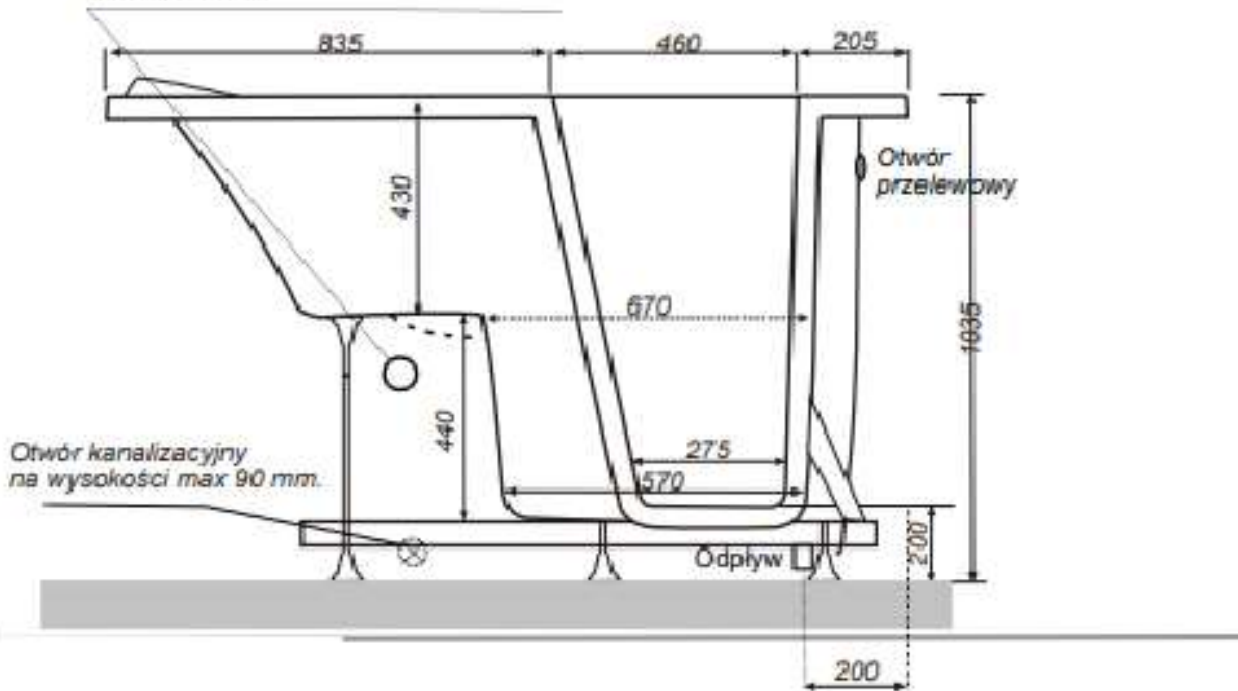

### Opis produktu / Zastosowanie

Wanna z drzwiami wykonana jest z najwyższej jakości materiałów. Drzwi do wanny otwierają się do wewnątrz, otwierane na lewo. Stabilne zawiasy, system zamykania oraz silikonowy profil uszczelniający gwarantuje bezpieczeństwo i szczelność urządzenia. Gładka i lśniąca powierzchnia ułatwia utrzymanie wanny w czystości. Specjalnie wyprofilowane siedzisko ułatwia pielęgnację miejsc higieny intymnej. Antypoślizgowa powierzchnia dna wanny ułatwia bezpieczne korzystanie z kąpeli. Szerokość rantu pozwala na montaż armatury. Wszystkie wanny przed dostawą są sprawdzane pod względem szczelności oraz jakości wykonania.

### Opis techniczny

|           |                                   |
|-----------|-----------------------------------|
| Materiał  | Akryl                             |
| Kolor     | Biały                             |
| Wymiary   | 1500 x 1035 x 680                 |
| Pojemność | 240 l                             |
| Dno       | Antypoślizgowe                    |
| Drzwi     | Po prawej lub lewej stronie wanny |

PRAWA

LEWA

Optymalne umiejscowienie podejść zasilających wannę około 300 mm nad podłogą.

Antypoślizgowa powierzchnia dna.

Siedzisko posiada powierzchnię antypoślizgową i ergonomiczne wycięcie higieniczne.