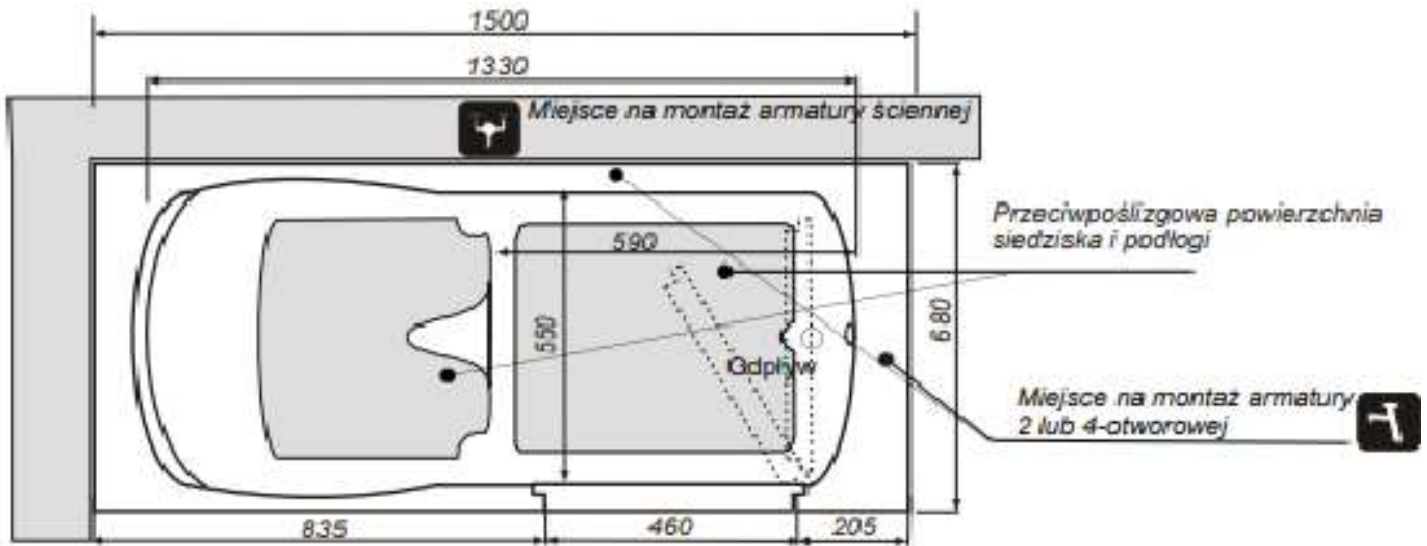

### Opis produktu / Zastosowanie

Wanna z drzwiami wykonana jest z najwyższej jakości materiałów. Drzwi do wanny otwierają się do wewnątrz, otwierane na lewo. Stabilne zawiasy, system zamykania oraz silikonowy profil uszczelniający gwarantuje bezpieczeństwo i szczelność urządzenia. Gładka i lśniąca powierzchnia ułatwia utrzymanie wanny w czystości. Specjalnie wyprofilowane siedzisko ułatwia pielęgnację miejsc higieny intymnej. Antypoślizgowa powierzchnia dna wanny ułatwia bezpieczne korzystanie z kąpeli. Szerokość rantu pozwala na montaż armatury. Wszystkie wanny przed dostawą są sprawdzane pod względem szczelności oraz jakości wykonania.

### Opis techniczny

|           |                                   |
|-----------|-----------------------------------|
| Materiał  | Akryl                             |
| Kolor     | Biały                             |
| Wymiary   | 1500 x 1035 x 680                 |
| Pojemność | 240 l                             |
| Dno       | Antypoślizgowe                    |
| Drzwi     | Po prawej lub lewej stronie wanny |

PRAWA

LEWA

Optymalne umiejscowienie podejść zasilających wannę około 300 mm nad podłogą.

Antypoślizgowa powierzchnia dna.

Siedzisko posiada powierzchnię antypoślizgową i ergonomiczne wycięcie higieniczne.