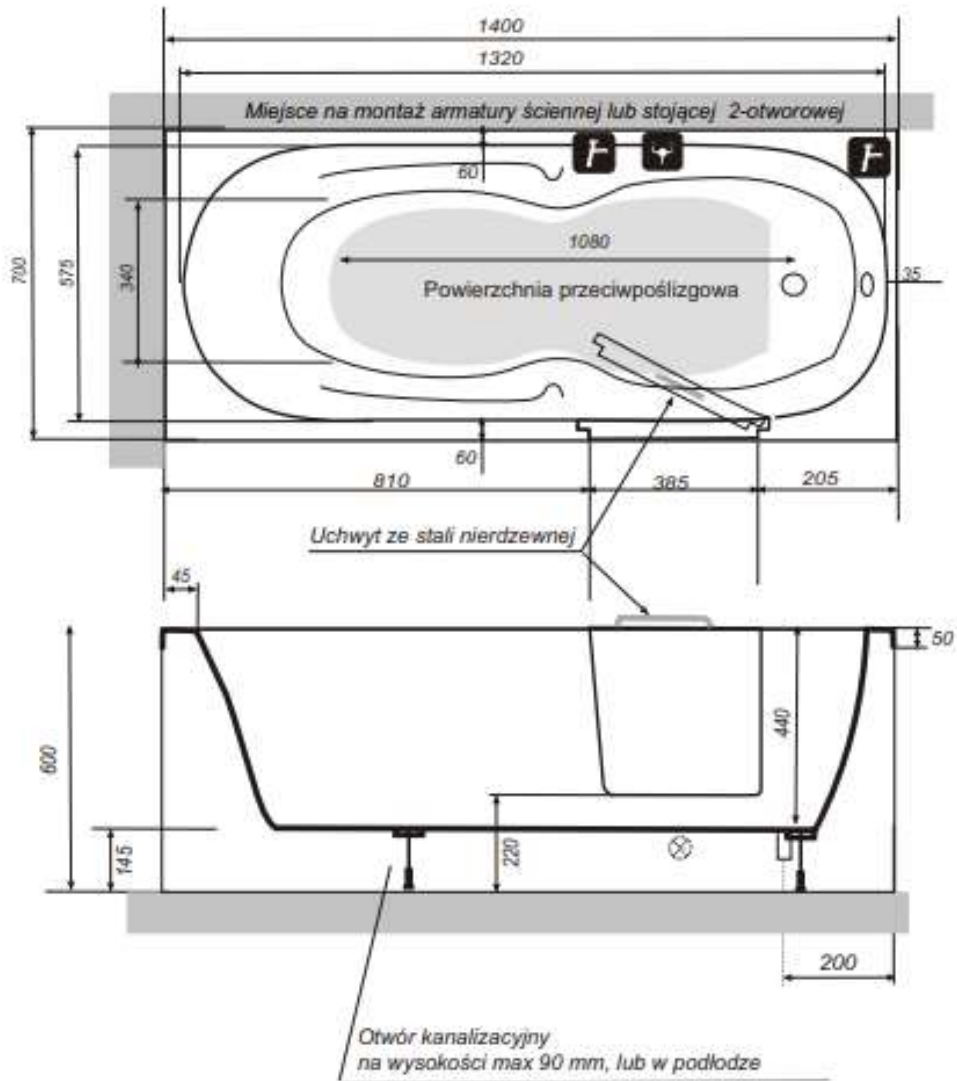

WANNA Z DRZWIAMI UMIEJSCOWIONYMI PRAWOSTRONNIE LUB LEWOSTRONNIE 1400x700 mm

EUROPA

Opis produktu / Zastosowanie

Wanna z drzwiami wykonana jest z najwyższej jakości materiałów. Drzwi do wanny otwierają się do wewnątrz, otwierane na lewo. Stabilne zawiasy, system zamykania oraz silikonowy profil uszczelniający gwarantuje bezpieczeństwo i szczelność urządzenia. Gładka i lśniąca powierzchnia ułatwia utrzymanie wanny w czystości. Posiada wygodne podłokietniki zapewniające komfortową pozycję leżącą w wannie, a antypoślizgowa powierzchnia dna wanny ułatwia bezpieczne korzystanie z kąpeli. Istnieje możliwość montażu siedziska. Wszystkie wanny przed dostawą są sprawdzane pod względem szczelności oraz jakości wykonania.

Opis techniczny

Materiał	Akryl
Kolor	Biały
Wymiary	1400 x 600 x 700
Pojemność	180-200 l
Dno	Antypoślizgowe
Drzwi	Po prawej lub lewej stronie wanny

PRAWA

LEWA

Drzwiczki otwierane do wewnątrz.

Niski próg wejścia.