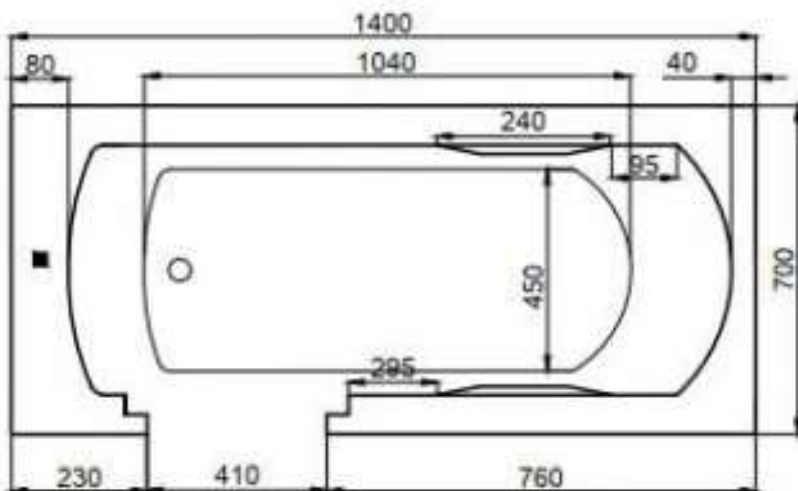

WANNA Z DRZWIAMI PO PRAWEJ LUB LEWEJ STRONIE 1400x700mm

VOLO

Opis produktu / Zastosowanie

Wanna z drzwiami wykonana jest z najwyższej jakości materiałów, a wbudowane siedzisko podwyższa komfort kąpieli. Drzwi do wanny otwierają się do wewnątrz. Wanna o najwyższej jakości, szybko się rozgrzewająca, utrzymująca temperaturę wody, a co za tym idzie umożliwia długi komfortowy relaks w kąpeli. Stabilne zawiasy, system zamykania (stal nierdzewna 0H18N9) oraz silikonowy profil uszczelniający gwarantuje bezpieczeństwo i szczelność urządzenia podczas korzystania. Gładka i lśniąca powierzchnia ułatwia utrzymanie wanny w czystości. Wszystkie wanny przed dostawą są sprawdzane pod względem szczelności oraz jakości wykonania. Model nie posiada górnego przelewu.

Opis techniczny	
Materiał	Wanna akrylowa
Kolor	Biały
Wymiary	1400 x 460 x 700
Pojemność wanny	Ok 140 l
Siedzisko	Tak
Średnica odpływu (mm)	50
Dno	Gładkie
Drzwi	Po prawej lub lewej stronie wanny