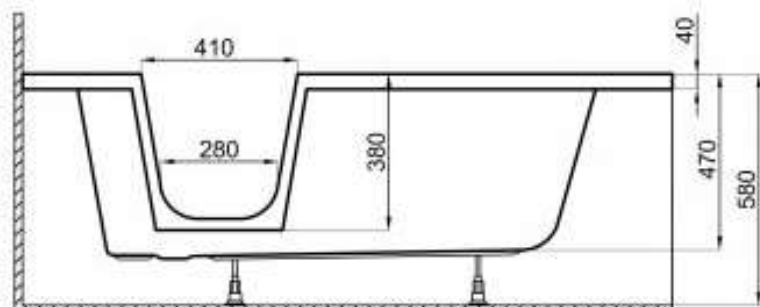

### WANNA Z DRZWIAMI PO PRAWEJ LUB LEWEJ STRONIE 1600x750mm

VOLO

#### Opis techniczny

Materiał	Wanna akrylowa
Kolor	Biały
Wymiary	1600 x 470 x 750
Pojemność wanny	Ok 140 l
Siedzisko	Tak
Średnica odpływu (mm)	50
Dno	Gładkie
Drzwi	Po prawej lub lewej stronie wanny

PRAWA