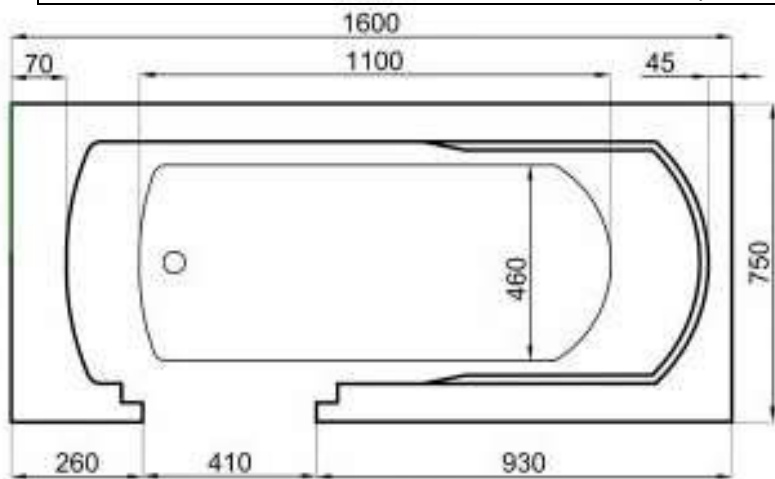

### WANNA Z DRZWIAMI PO PRAWEJ LUB LEWEJ STRONIE 1600x750mm

VOLO

#### Opis produktu / Zastosowanie

Wanna z drzwiami wykonana jest z najwyższej jakości materiałów, a wbudowane siedzisko podwyższa komfort kąpieli. Drzwi do wanny otwierają się do wewnątrz. Wanna o najwyższej jakości, szybko się rozgrzewająca, utrzymująca temperaturę wody, a co za tym idzie umożliwia długi komfortowy relaks w kąpieli. Stabilne zawiasy, system zamykania (stal nierdzewna 0H18N9) oraz silikonowy profil uszczelniający gwarantuje bezpieczeństwo i szczelność urządzenia podczas korzystania. Gładka i lśniąca powierzchnia ułatwia utrzymanie wanny w czystości. Wszystkie wanny przed dostawą są sprawdzane pod względem szczelności oraz jakości wykonania. Model nie posiada górnego przelewu.

#### Opis techniczny

Materiał	Wanna akrylowa
Kolor	Biały
Wymiary	1600 x 470 x 750
Pojemność wanny	Ok 140 l
Siedzisko	Tak
Średnica odpływu (mm)	50
Dno	Gładkie
Drzwi	Po prawej lub lewej stronie wanny

PRAWA