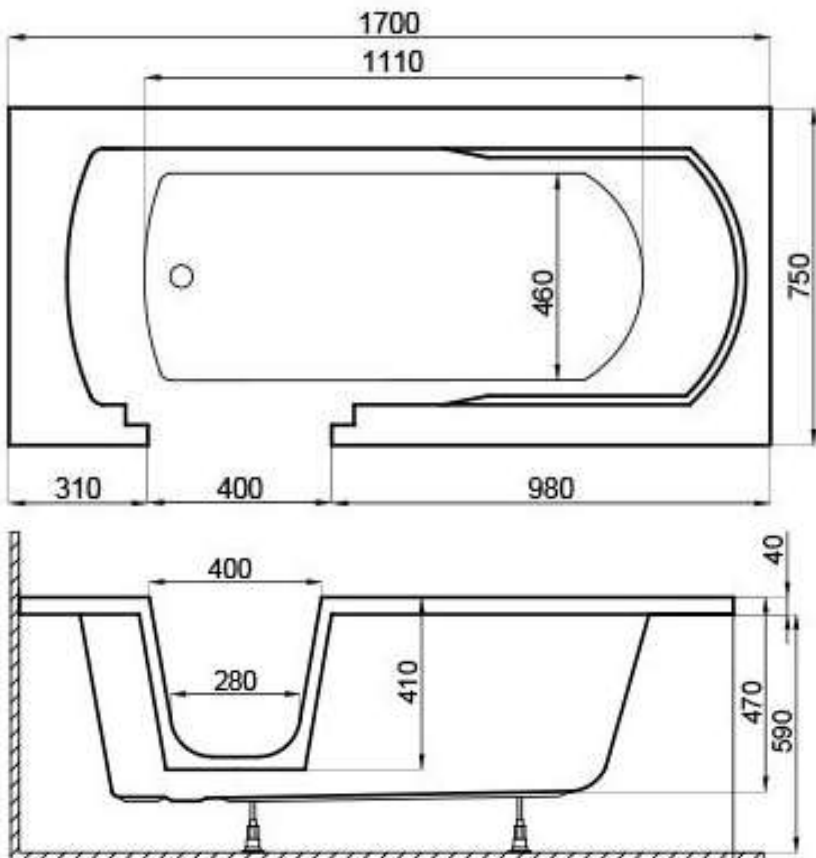

### WANNA Z DRZWIAMI PO PRAWEJ LUB LEWEJ STRONIE 1700x750mm

VOLO

#### Opis techniczny

Materiał	Wanna akrylowa
Kolor	Biały
Wymiary	1700 x 470 x 750
Pojemność wanny	Ok 160 l
Siedzisko	Tak
Średnica odpływu (mm)	50
Dno	Gładkie
Drzwi	Po prawej lub lewej stronie wanny

PRAWA

LEWA