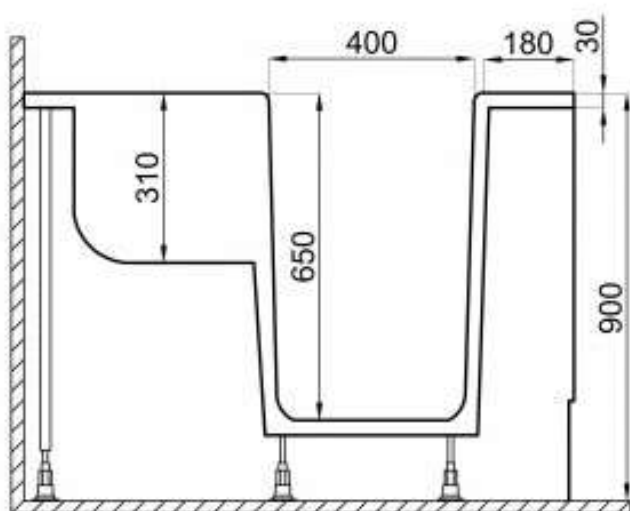

WANNA Z DRZWIAMI SZKLANYMI UMIEJSCOWIONYMI PRAWOSTRONNIE 1350x750mm

PER

Opis produktu / Zastosowanie

Wanna z drzwiami wykonana jest z najwyższej jakości materiałów, a wbudowane siedzisko podwyższa komfort kąpieli. Drzwi do wanny otwierają się do wewnątrz. Wanna o najwyższej jakości, szybko się rozgrzewająca, utrzymująca temperaturę wody, a co za tym idzie umożliwia długi komfortowy relaks w kąpieli. Stabilne zawiasy, system zamykania (stal nierdzewna 0H18N9) oraz silikonowy profil uszczelniający gwarantuje bezpieczeństwo i szczelność urządzenia podczas korzystania. Gładka i lśniąca powierzchnia ułatwia utrzymanie wanny w czystości. Wszystkie wanny przed dostawą są sprawdzane pod względem szczelności oraz jakości wykonania. W zestawie z białą obudową mocowaną na stałe oraz stelaż.

Opis techniczny	
Materiał	Wanna akrylowa
Kolor	Biały
Wymiary	1350 x 750 x 900
Pojemność wanny	Ok 300 l
Siedzisko	Tak
Średnica odpływu (mm)	50
Drzwi	Po prawej stronie wanny