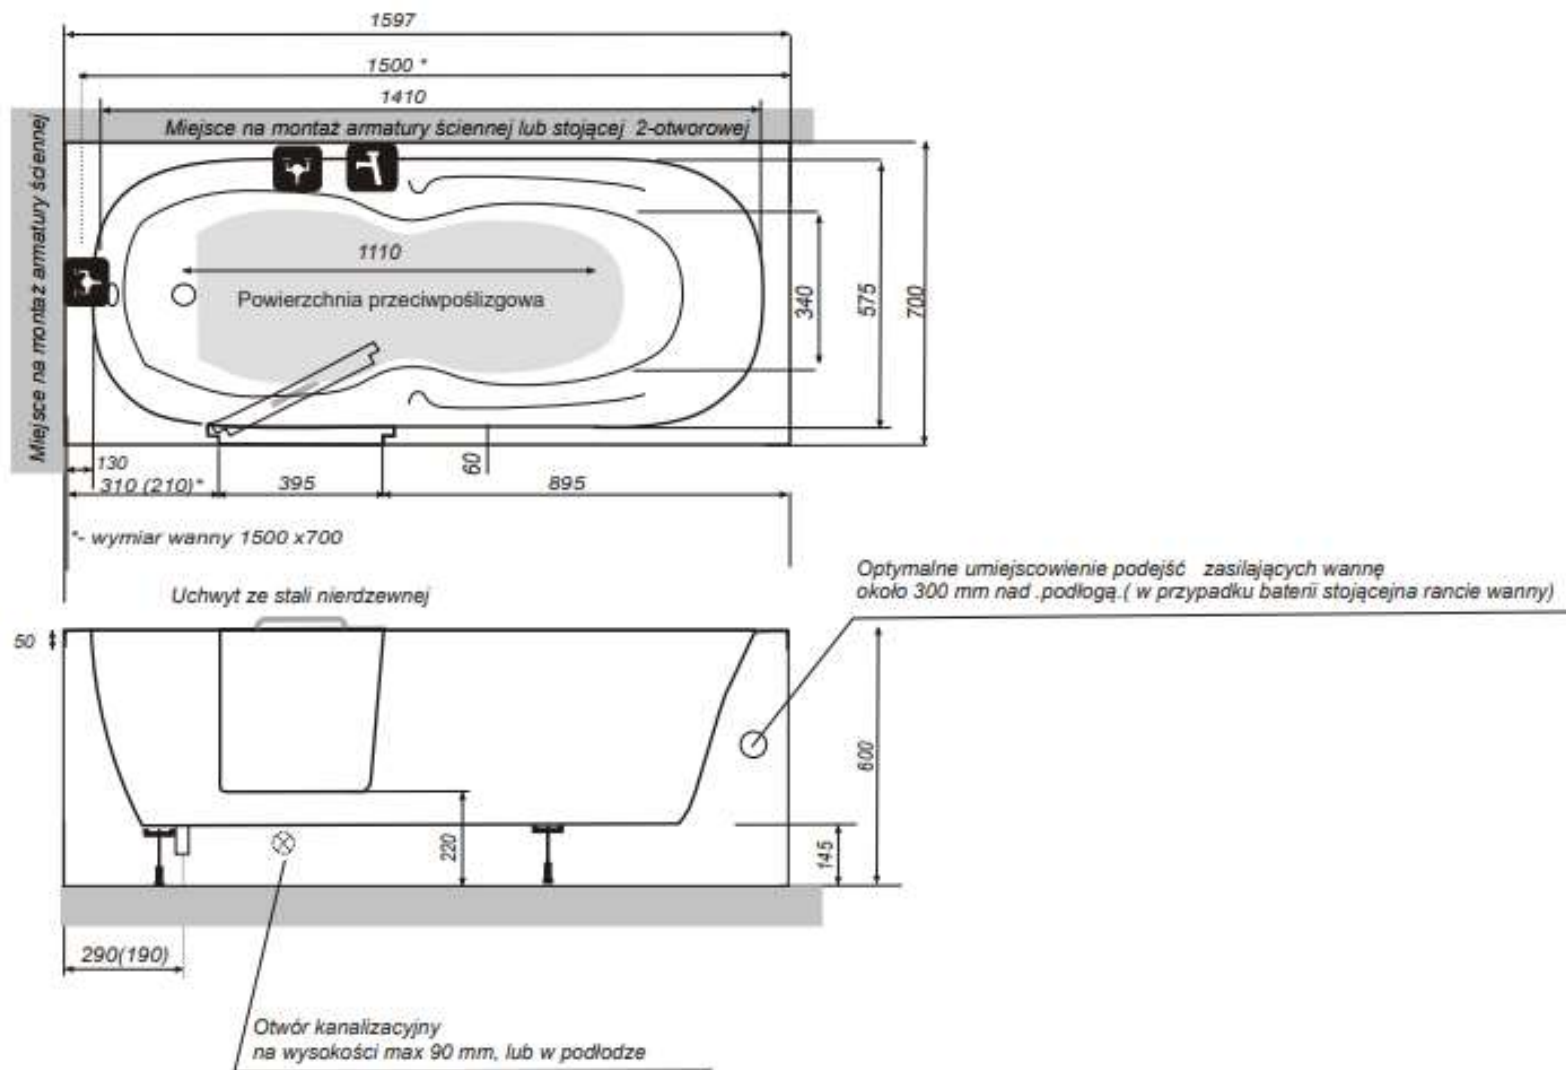

WANNA Z DRZWIAMI UMIEJSCOWIONYMI PRAWOSTRONNIE LUB LEWOSTRONNIE 1500x700 mm

EUROPA

Opis produktu / Zastosowanie

Wanna z drzwiami wykonana jest z najwyższej jakości materiałów. Drzwi do wanny otwierają się do wewnątrz, otwierane na lewo. Stabilne zawiasy, system zamykania oraz silikonowy profil uszczelniający gwarantuje bezpieczeństwo i szczelność urządzenia. Gładka i lśniąca powierzchnia ułatwia utrzymanie wanny w czystości. Posiada wygodne podłokietniki zapewniające komfortową pozycję leżącą w wannie, a antypoślizgowa powierzchnia dna wanny ułatwia bezpieczne korzystanie z kąpeli. Istnieje możliwość montażu siedziska. Wszystkie wanny przed dostawą są sprawdzane pod względem szczelności oraz jakości wykonania.

Opis techniczny

Materiał	Akryl
Kolor	Biały
Wymiary	1500 x 600 x 700
Pojemność	180-200 l
Dno	Antypoślizgowe
Drzwi	Po prawej lub lewej stronie wanny

PRAWA

LEWA

Drzwiczki otwierane do wewnątrz.

Niski próg wejścia.