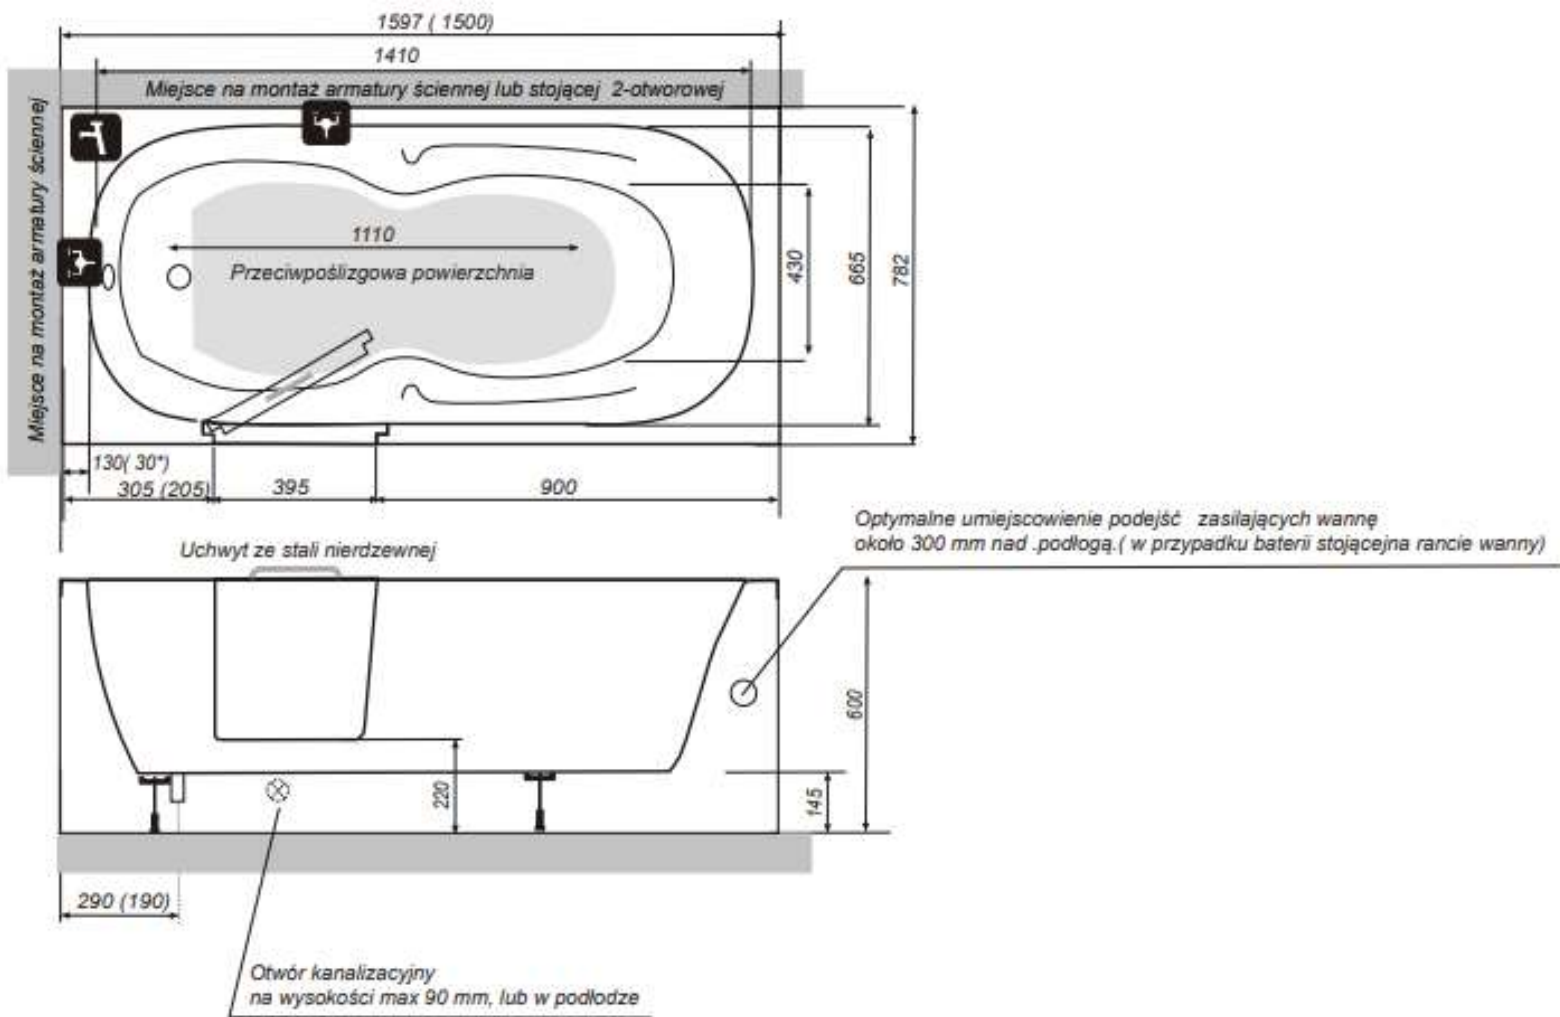

WANNA Z DRZWIAMI UMIEJSCOWIONYMI PRAWOSTRONNIE LUB LEWOSTRONNIE 1500x800 mm

EUROPA

Opis produktu / Zastosowanie

Wanna z drzwiami wykonana jest z najwyższej jakości materiałów. Drzwi do wanny otwierają się do wewnątrz, otwierane na lewo. Stabilne zawiasy, system zamykania oraz silikonowy profil uszczelniający gwarantuje bezpieczeństwo i szczelność urządzenia. Gładka i lśniąca powierzchnia ułatwia utrzymanie wanny w czystości. Posiada wygodne podłokietniki zapewniające komfortową pozycję leżącą w wannie, a antypoślizgowa powierzchnia dna wanny ułatwia bezpieczne korzystanie z kąpeli. Istnieje możliwość montażu siedziska. Wszystkie wanny przed dostawą są sprawdzane pod względem szczelności oraz jakości wykonania.

Opis techniczny

Materiał	Akryl
Kolor	Biały
Wymiary	1500 x 600 x 800
Pojemność	180-200 l
Dno	Antypoślizgowe
Drzwi	Po prawej lub lewej stronie wanny

PRAWA

LEWA

Drzwiczki otwierane do wewnątrz.

Niski próg wejścia.