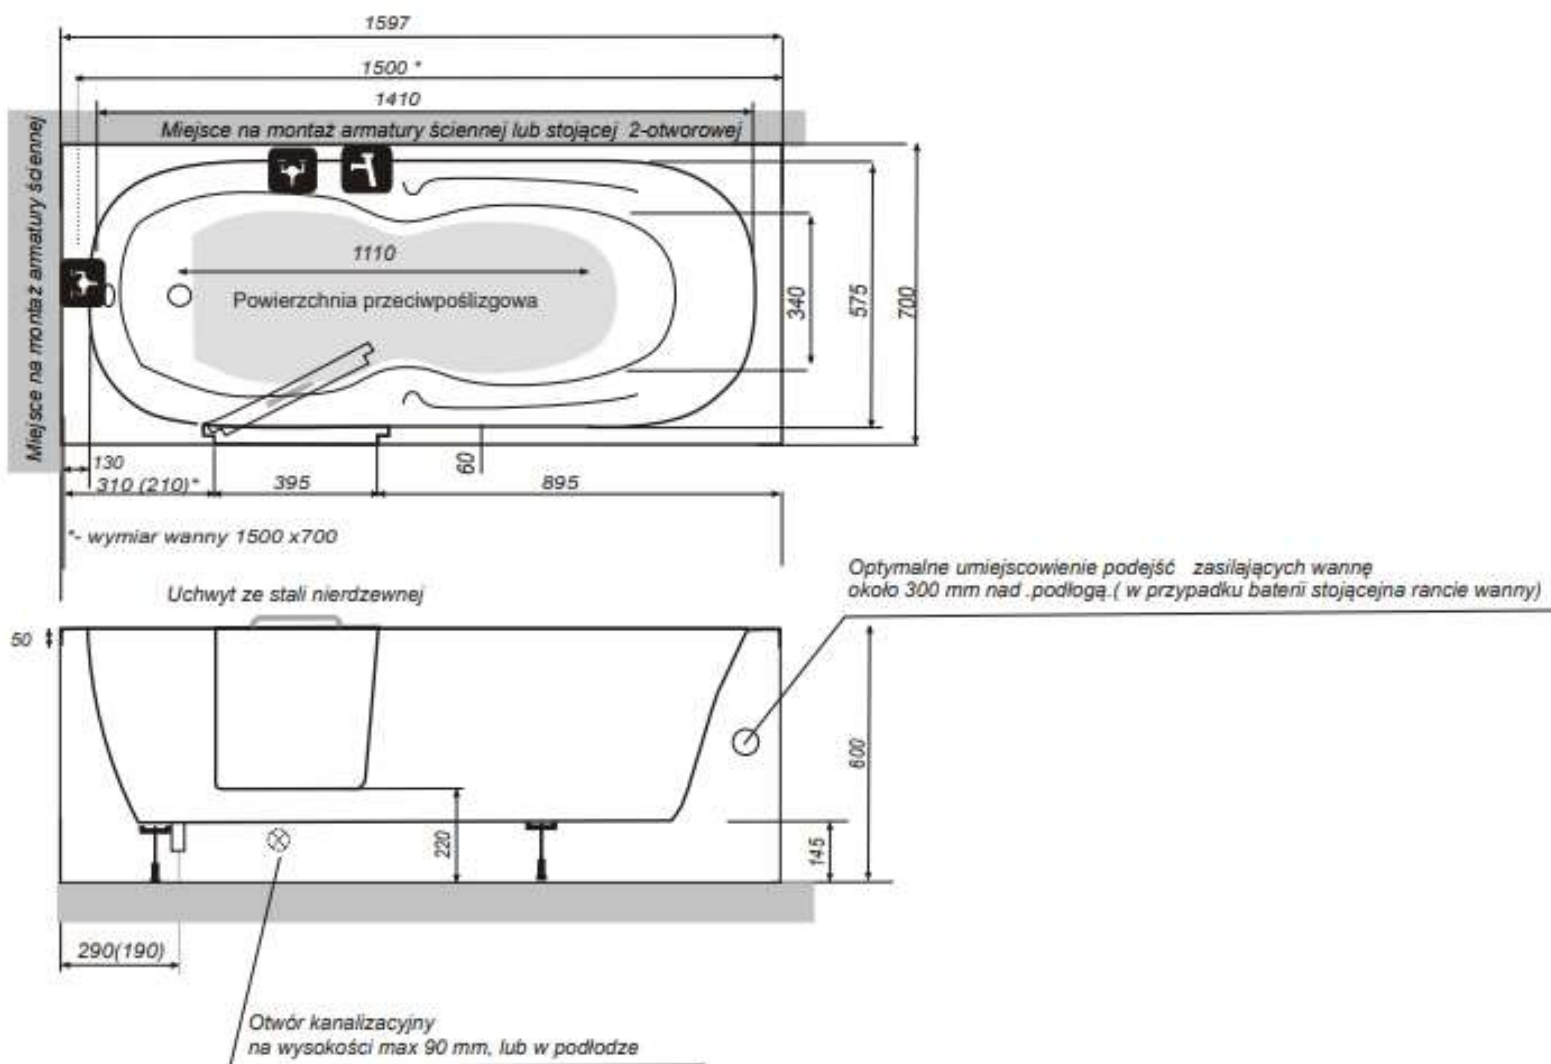

WANNA Z DRZWIAMI UMIEJSCOWIONYMI PRAWOSTRONNIE LUB LEWOSTRONNIE 1600x700 mm

EUROPA

Opis produktu / Zastosowanie

Wanna z drzwiami wykonana jest z najwyższej jakości materiałów. Drzwi do wanny otwierają się do wewnątrz, otwierane na lewo. Stabilne zawiasy, system zamykania oraz silikonowy profil uszczelniający gwarantuje bezpieczeństwo i szczelność urządzenia. Gładka i lśniąca powierzchnia ułatwia utrzymanie wanny w czystości. Posiada wygodne podłokietniki zapewniające komfortową pozycję leżącą w wannie, a antypoślizgowa powierzchnia dna wanny ułatwia bezpieczne korzystanie z kąpeli. Istnieje możliwość montażu siedziska. Wszystkie wanny przed dostawą są sprawdzane pod względem szczelności oraz jakości wykonania.

Opis techniczny

Materiał	Akryl
Kolor	Biały
Wymiary	1600 x 600 x 700
Pojemność	180-200 l
Dno	Antypoślizgowe
Drzwi	Po prawej lub lewej stronie wanny

PRAWA

LEWA

Drzwiczki otwierane do wewnątrz.

Niski próg wejścia.