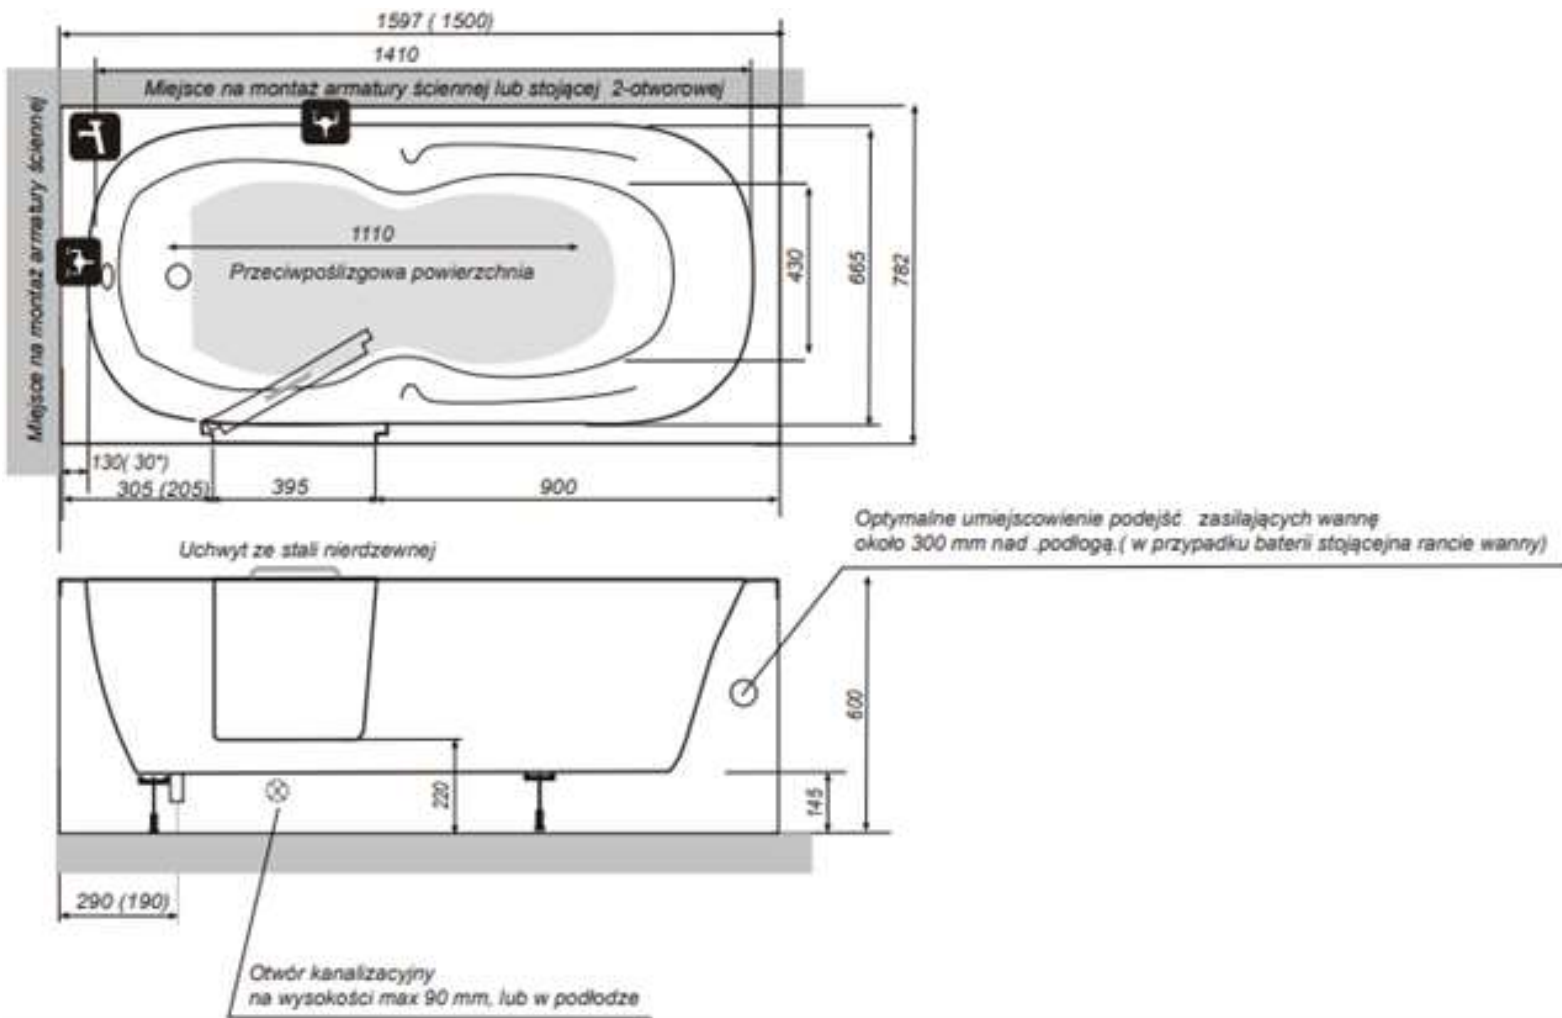

WANNA Z DRZWIAMI UMIEJSCOWIONYMI PRAWOSTRONNIE LUB LEWOSTRONNIE 1600x800 mm

EUROPA

Opis produktu / Zastosowanie

Wanna z drzwiami wykonana jest z najwyższej jakości materiałów. Drzwi do wanny otwierają się do wewnątrz, otwierane na lewo. Stabilne zawiasy, system zamykania oraz silikonowy profil uszczelniający gwarantuje bezpieczeństwo i szczelność urządzenia. Gładka i lśniąca powierzchnia ułatwia utrzymanie wanny w czystości. Posiada wygodne podłokietniki zapewniające komfortową pozycję leżącą w wannie, a antypoślizgowa powierzchnia dna wanny ułatwia bezpieczne korzystanie z kąpeli. Istnieje możliwość montażu siedziska. Wszystkie wanny przed dostawą są sprawdzane pod względem szczelności oraz jakości wykonania.

Opis techniczny

Materiał	Akryl
Kolor	Biały
Wymiary	1600 x 600 x 800
Pojemność	180-200 l
Dno	Antypoślizgowe
Drzwi	Po prawej lub lewej stronie wanny

PRAWA

LEWA

Drzwiczki otwierane do wewnątrz.

Niski próg wejścia.