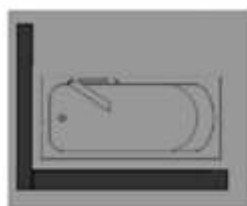

WANNA Z DRZWIAMI UMIEJSCOWIONYMI PRAWOSTRONNIE LUB LEWOSTRONNIE 1600x800 mm

EUROPA

Opis produktu / Zastosowanie

Wanna z drzwiami wykonana jest z najwyższej jakości materiałów. Drzwi do wanny otwierają się do wewnątrz, otwierane na lewo. Stabilne zawiasy, system zamykania oraz silikonowy profil uszczelniający gwarantuje bezpieczeństwo i szczelność urządzenia. Gładka i lśniąca powierzchnia ułatwia utrzymanie wanny w czystości. Posiada wygodne podłokietniki zapewniające komfortową pozycję leżącą w wannie, a antypoślizgowa powierzchnia dna wanny ułatwia bezpieczne korzystanie z kąpeli. Istnieje możliwość montażu siedziska. Wszystkie wanny przed dostawą są sprawdzane pod względem szczelności oraz jakości wykonania.

Opis techniczny

Materiał	Akryl
Kolor	Biały
Wymiary	1600 x 600 x 800
Pojemność	180-200 l
Dno	Antypoślizgowe
Drzwi	Po prawej lub lewej stronie wanny

PRAWA

LEWA

Drzwiczki otwierane do wewnątrz.

Niski próg wejścia.