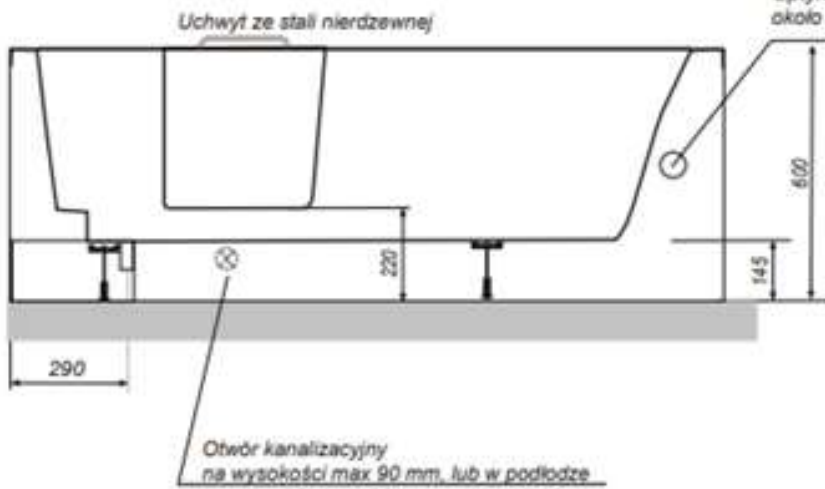

WANNA Z DRZWIAMI UMIEJSCOWIONYMI PRAWOSTRONNIE LUB LEWOSTRONNIE 1700x800 mm

EUROPA

**Opis produktu / Zastosowanie**

Wanna z drzwiami wykonana jest z najwyższej jakości materiałów. Drzwi do wanny otwierają się do wewnątrz, otwierane na lewo. Stabilne zawiasy, system zamykania oraz silikonowy profil uszczelniający gwarantuje bezpieczeństwo i szczelność urządzenia. Gładka i lśniąca powierzchnia ułatwia utrzymanie wanny w czystości. Posiada wygodne podłokietniki zapewniające komfortową pozycję leżącą w wannie, a antypoślizgowa powierzchnia dna wanny ułatwia bezpieczne korzystanie z kąpeli. Istnieje możliwość montażu siedziska. Wszystkie wanny przed dostawą są sprawdzane pod względem szczelności oraz jakości wykonania.

**Opis techniczny**

Materiał	Akryl
Kolor	Biały
Wymiary	1700 x 600 x 800
Pojemność	180-200 l
Dno	Antypoślizgowe
Drzwi	Po prawej lub lewej stronie wanny

**PRAWA**

**LEWA**

Optymalne umiejscowienie podejść zasilających wannę około 300 mm nad podłogą (w przypadku baterii stojącej na rancie wanny)