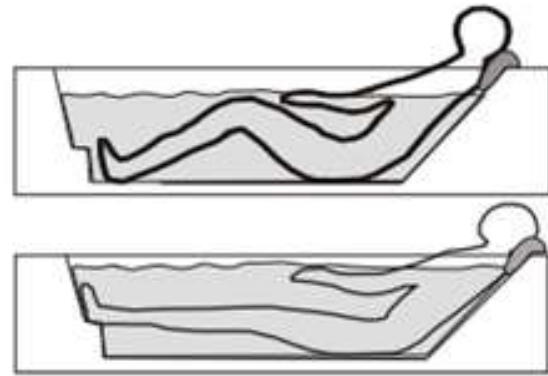

WANNA Z DRZWIAMI UMIEJSCOWIONYMI PRAWOSTRONNIE LUB LEWOSTRONNIE 1700x800 mm

EUROPA

**Opis produktu / Zastosowanie**

Wanna z drzwiami wykonana jest z najwyższej jakości materiałów. Drzwi do wanny otwierają się do wewnątrz, otwierane na lewo. Stabilne zawiasy, system zamykania oraz silikonowy profil uszczelniający gwarantuje bezpieczeństwo i szczelność urządzenia. Gładka i lśniąca powierzchnia ułatwia utrzymanie wanny w czystości. Posiada wygodne podłokietniki zapewniające komfortową pozycję leżącą w wannie, a antypoślizgowa powierzchnia dna wanny ułatwia bezpieczne korzystanie z kąpeli. Istnieje możliwość montażu siedziska. Wszystkie wanny przed dostawą są sprawdzane pod względem szczelności oraz jakości wykonania.

**Opis techniczny**

Materiał	Akryl
Kolor	Biały
Wymiary	1700 x 600 x 800
Pojemność	180-200 l
Dno	Antypoślizgowe
Drzwi	Po prawej lub lewej stronie wanny

**PRAWA**

**LEWA**

Optymalne umiejscowienie podejść zasilających wannę około 300 mm nad podłogą (w przypadku baterii stojącej na rancie wanny)

Drzwiczki otwierane do wewnątrz.

Niski próg wejścia.

Wygodny i solidny system zamykania.

Profilowane podłokietniki.