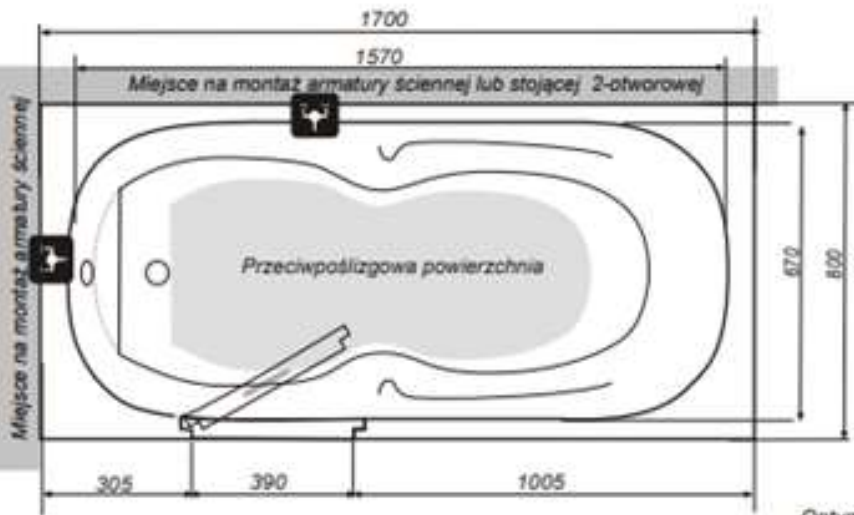

WANNA Z DRZWIAMI UMIEJSCOWIONYMI PRAWOSTRONNIE LUB LEWOSTRONNIE 1700x800 mm

EUROPA

**Opis produktu / Zastosowanie**

Wanna z drzwiami wykonana jest z najwyższej jakości materiałów. Drzwi do wanny otwierają się do wewnątrz, otwierane na lewo. Stabilne zawiasy, system zamykania oraz silikonowy profil uszczelniający gwarantuje bezpieczeństwo i szczelność urządzenia. Gładka i lśniąca powierzchnia ułatwia utrzymanie wanny w czystości. Posiada wygodne podłokietniki zapewniające komfortową pozycję leżącą w wannie, a antypoślizgowa powierzchnia dna wanny ułatwia bezpieczne korzystanie z kąpeli. Istnieje możliwość montażu siedziska. Wszystkie wanny przed dostawą są sprawdzane pod względem szczelności oraz jakości wykonania.

**Opis techniczny**

Materiał	Akryl
Kolor	Biały
Wymiary	1700 x 600 x 800
Pojemność	180-200 l
Dno	Antypoślizgowe
Drzwi	Po prawej lub lewej stronie wanny

**PRAWA**

**LEWA**

Optymalne umiejscowienie podejść zasilających wannę około 300 mm nad podłogą (w przypadku baterii stojącej na rancie wanny)