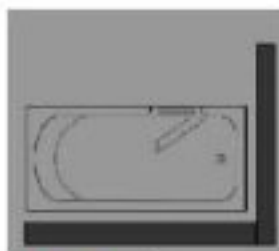

LEWA

Opis techniczny

Materiał	Włókno szklane
Kolor	Biały
Wymiary	1400 x 760 x 600
Wysokość progu wejścia	130 mm
Pojemność wanny	90÷140 l
Siedzisko	Brak
Szerokość drzwi u góry (mm)	360; 510
Drzwi	Po prawej lub lewej stronie wanny