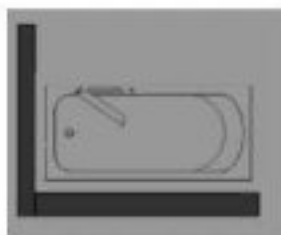

WANNA Z DRZWIAMI UMIEJSCOWIONYMI PRAWOSTRONNIE LUB LEWOSTRONNIE 1400x760 mm

IMPRESJA

### Opis produktu / Zastosowanie

Wanna z drzwiami wykonana jest z najwyższej jakości włókna szklanego i żywicy poliestrowej. Drzwi do wanny otwierają się do wewnątrz na lewą lub prawą stronę w zależności od wariantu położenia drzwi. Stabilne zawiasy, system zamykania (stal nierdzewna 0H18N9) oraz silikonowy profil uszczelniający gwarantuje bezpieczeństwo i szczelność urządzenia podczas korzystania. Gładka i lśniąca powierzchnia ułatwia utrzymanie wanny w czystości.

Wszystkie wanny przed dostawą są sprawdzane pod względem szczelności oraz jakości wykonania. Brak wbudowanego siedziska umożliwia kąpiel w dowolnej pozycji. W podstawowym wyposażeniu wanna posiada panel przedni oraz panel boczny, możliwość dokupienia dodatkowych paneli. Inne kolory wanny na zamówienie.

### Opis techniczny

Materiał	Włókno szklane
Kolor	Biały
Wymiary	1400 x 760 x 600
Wysokość progu wejścia	130 mm
Pojemność wanny	90÷140 l
Siedzisko	Brak
Szerokość drzwi u góry (mm)	360; 510
Drzwi	Po prawej lub lewej stronie wanny