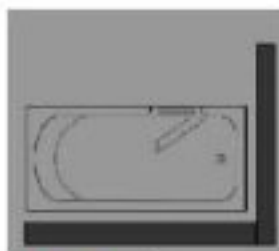

LEWA

Opis techniczny

Materiał	Włókno szklane
Kolor	Biały
Wymiary	1500 x 760 x 600
Wysokość progu wejścia	130 mm
Pojemność wanny	90÷140 l
Siedzisko	Brak
Szerokość drzwi u góry (mm)	360; 510
Drzwi	Po prawej lub lewej stronie wanny