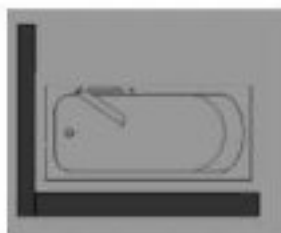

WANNA Z DRZWIAMI UMIEJSCOWIONYMI PRAWOSTRONNIE LUB LEWOSTRONNIE 1500x760 mm

IMPRESJA

### Opis produktu / Zastosowanie

Wanna z drzwiami wykonana jest z najwyższej jakości włókna szklanego i żywicy poliestrowej. Drzwi do wanny otwierają się do wewnątrz na lewą lub prawą stronę w zależności od wariantu położenia drzwi. Stabilne zawiasy, system zamykania (stal nierdzewna 0H18N9) oraz silikonowy profil uszczelniający gwarantuje bezpieczeństwo i szczelność urządzenia podczas korzystania. Gładka i lśniąca powierzchnia ułatwia utrzymanie wanny w czystości.

Wszystkie wanny przed dostawą są sprawdzane pod względem szczelności oraz jakości wykonania. Brak wbudowanego siedziska umożliwia kąpiel w dowolnej pozycji. W podstawowym wyposażeniu wanna posiada panel przedni oraz panel boczny, możliwość dokupienia dodatkowych paneli. Inne kolory wanny na zamówienie.

### Opis techniczny

Materiał	Włókno szklane
Kolor	Biały
Wymiary	1500 x 760 x 600
Wysokość progu wejścia	130 mm
Pojemność wanny	90÷140 l
Siedzisko	Brak
Szerokość drzwi u góry (mm)	360; 510
Drzwi	Po prawej lub lewej stronie wanny