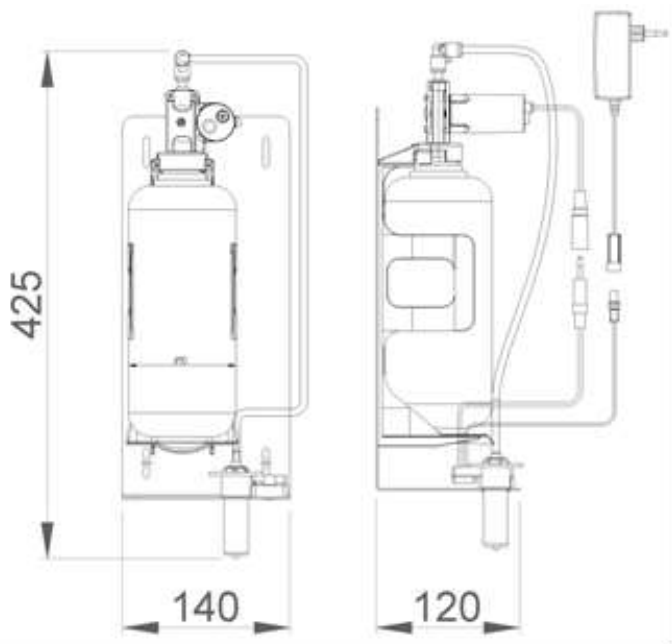

ZALUSTROWY DOZOWNIK DO MYDŁA

03107.B

Opis produktu / Zastosowanie

Dozownik wykonany jest z najwyższej jakości stali nierdzewnej. Największe zalety dozownika to higiena rąk zawarta w jednym miejscu nad umywalką, bezdotykowa obsługa urządzeń zapobiega rozprzestrzenianiu się bakterii, ochrona środowiska – zmniejsza zużycie mydła.

Opis techniczny

Wymiary (mm)	425x140x120
Materiał	Stal nierdzewna AISI 304
Uruchamianie	Czujnik podczerwieni
Zakres czujnika	30 – 100 mm (± 10 mm) regulowany za pomocą pilota
Zasilanie	Transformator 12V
Wykończenie	Satynowy korpus
Pojemność	1L
Instalacja	Za lustrem