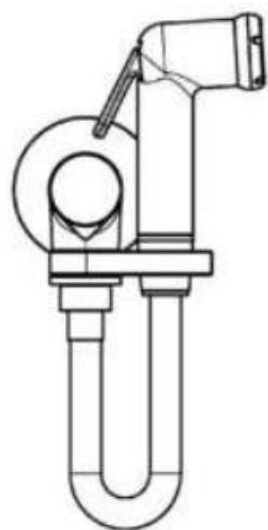

ZESTAW BIDETOWY NATYNKOWY CZASOWY Z SŁUCHAWKĄ BIDETKĄ NA WODĘ ZMIESZANĄ LUB ZIMNĄ

02427

Opis produktu / Zastosowanie

Zestaw bidetowy natynkowy czasowy z słuchawką bidetką. Armatura bidetowa czasowa do wody zimnej lub wody wstępnie zmieszanej.

Uwaga : węże nie są zbrojone, należy po każdym użyciu słuchawki zamykać dopływ wody do słuchawki aby wąż nie był narażony na długotrwałe ciśnienie wody.

Opis techniczny

Materiał	Mosiądz
Wykończenie	Chrom
Głowica	Ceramiczna
Montaż	Na ścianie
Wąż	Plastikowy PCV 120cm
Mocowanie słuchawki	Plastikowe
Słuchawka	Materiał ABS chromowany z przyciskiem
Przyłącze wody ciepłej i zimnej	Średnica 1/2"
Czas wypływu	Ok 5s/3bar
Wypływ wody	Ok 4l/min