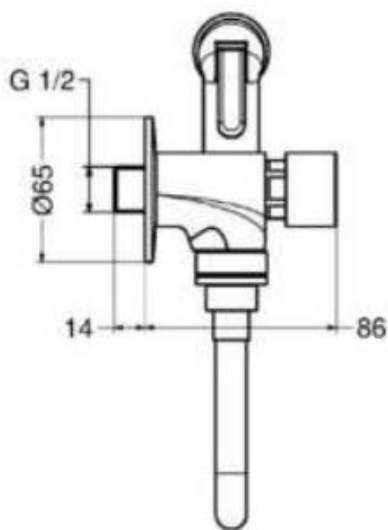

ZESTAW BIDETOWY NATYNKOWY CZASOWY Z SŁUCHAWKĄ BIDETKĄ NA WODĘ ZMIESZANĄ LUB ZIMNĄ

02427

Opis produktu / Zastosowanie

Zestaw bidetowy natynkowy czasowy z słuchawką bidetką. Armatura bidetowa czasowa do wody zimnej lub wody wstępnie zmieszanej.

Uwaga : węże nie są zbrojone, należy po każdym użyciu słuchawki zamykać dopływ wody do słuchawki aby wąż nie był narażony na długotrwałe ciśnienie wody.

Opis techniczny

Materiał	Mosiądz
Wykończenie	Chrom
Głowica	Ceramiczna
Montaż	Na ścianie
Wąż	Plastikowy PCV 120cm
Mocowanie słuchawki	Plastikowe
Słuchawka	Materiał ABS chromowany z przyciskiem
Przyłącze wody ciepłej i zimnej	Średnica 1/2"
Czas wypływu	Ok 5s/3bar
Wypływ wody	Ok 4l/min