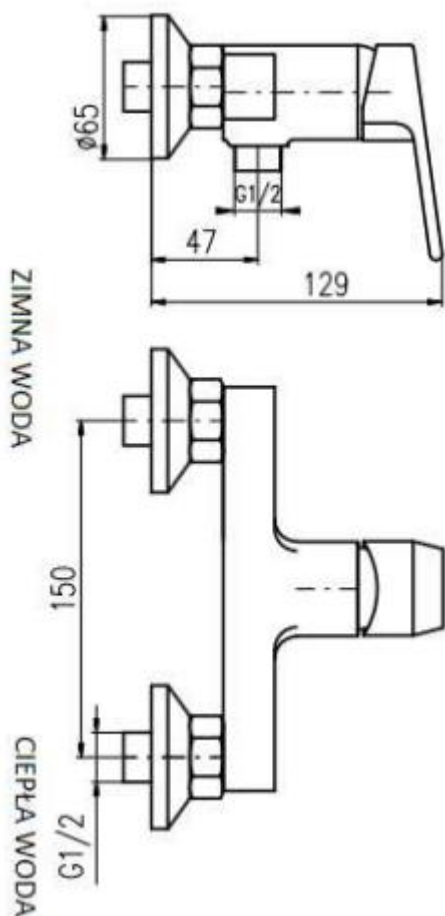

ZESTAW BIDETOWY NATYNKOWY Z SŁUCHAWKĄ BIDETKĄ I MOCOWANIEM PUNKTOWYM

0181

Opis produktu / Zastosowanie

Zestaw bidetowy natynkowy z słuchawką bidetką i mocowaniem punktowym. Armatura bidetowa z mieszaczem wody ciepłej i zimnej. Dostępna z uchwytem lekarskim, dla ułatwienia sterowania wodą osobom niepełnosprawnym i starszym.

Uwaga : węże nie są zbrojone, należy po każdym użyciu słuchawki zamykać dopływ wody do słuchawki aby wąż nie był narażony na długotrwałe ciśnienie wody.

Opis techniczny

Materiał	Mosiądz
Wykończenie	Chrom
Głowica	Ceramiczna 35
Montaż	Na ścianie
Wąż	Metalowy
Mocowanie słuchawki	Plastikowe chromowane
Słuchawka	Materiał ABS chromowany z przyciskiem
Przyłącze wody ciepłej i zimnej	Średnica 1/2"