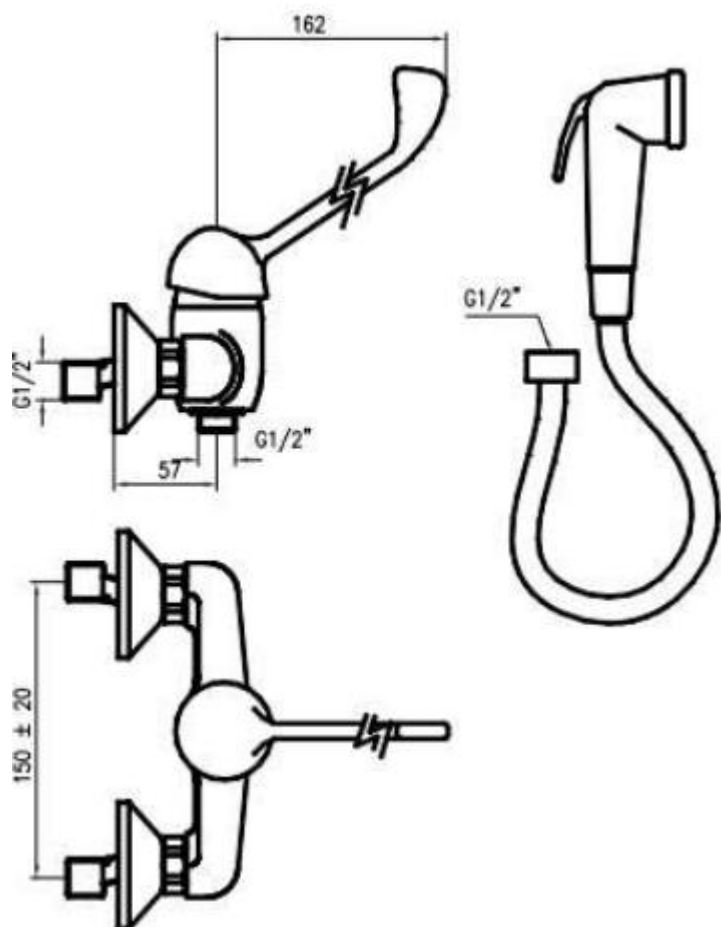

ZESTAW BIDETOWY NATYNKOWY Z SŁUCHAWKĄ BIDETKĄ I UCHWYTEM LEKARSKIM

02404

Opis produktu / Zastosowanie

Zestaw bidetowy natynkowy z słuchawką bidetką i uchwytem lekarskim. Armatura bidetowa z mieszaczem wody ciepłej i zimnej.

Uwaga : węże nie są zbrojone, należy po każdym użyciu słuchawki zamykać dopływ wody do słuchawki aby wąż nie był narażony na długotrwałe ciśnienie wody.

Opis techniczny	
Materiał	Mosiądz
Wykończenie	Chrom
Głowica	Ceramiczna
Montaż	Na ścianie
Wąż	Plastikowy PCV 120cm
Mocowanie słuchawki	Plastikowe
Słuchawka	Materiał ABS chromowany z przyciskiem
Przyłącze wody ciepłej i zimnej	Średnica 1/2"