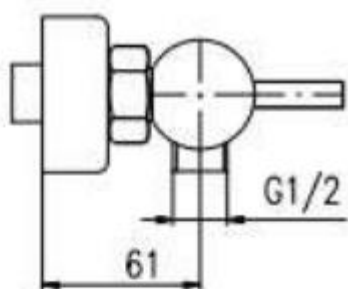

ZESTAW BIDETOWY NATYNKOWY Z SŁUCHAWKĄ BIDETKĄ MOCOWANĄ DO KORPUSU BATERII

0980

Opis produktu / Zastosowanie

Zestaw bidetowy podtynkowy z słuchawką bidetką mocowaną do korpusu baterii. Armatura bidetowa z mieszaczem wody ciepłej i zimnej. Dostępna z uchwytem lekarskim, dla ułatwienia sterowania wodą osobom niepełnosprawnym i starszym.

Uwaga : węże nie są zbrojone, należy po każdym użyciu słuchawki zamykać dopływ wody do słuchawki aby wąż nie był narażony na długotrwałe ciśnienie wody.

Opis techniczny

Materiał	Mosiądz
Wykończenie	Chrom
Głowica	Ceramiczna 35
Montaż	Na ścianie
Wąż	Metalowy
Mocowanie słuchawki	Plastikowe chromowane
Słuchawka	Materiał ABS chromowany z przyciskiem
Przyłącze wody ciepłej i zimnej	Średnica 1/2"