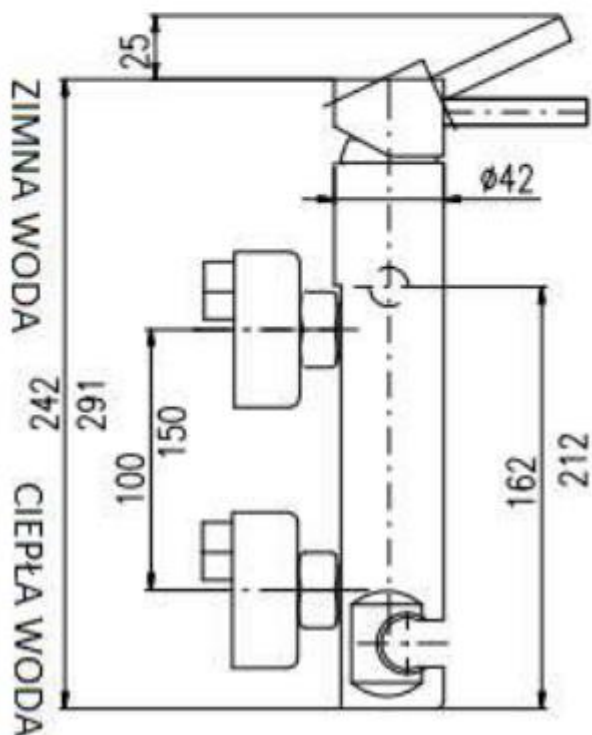

ZESTAW BIDETOWY NATYNKOWY Z SŁUCHAWKĄ BIDETKĄ MOCOWANĄ DO KORPUSU BATERII

0980

Opis produktu / Zastosowanie

Zestaw bidetowy podtynkowy z słuchawką bidetką mocowaną do korpusu baterii. Armatura bidetowa z mieszaczem wody ciepłej i zimnej. Dostępna z uchwytem lekarskim, dla ułatwienia sterowania wodą osobom niepełnosprawnym i starszym.

Uwaga : węże nie są zbrojone, należy po każdym użyciu słuchawki zamykać dopływ wody do słuchawki aby wąż nie był narażony na długotrwałe ciśnienie wody.

Opis techniczny

Materiał	Mosiądz
Wykończenie	Chrom
Głowica	Ceramiczna 35
Montaż	Na ścianie
Wąż	Metalowy
Mocowanie słuchawki	Plastikowe chromowane
Słuchawka	Materiał ABS chromowany z przyciskiem
Przyłącze wody ciepłej i zimnej	Średnica 1/2"