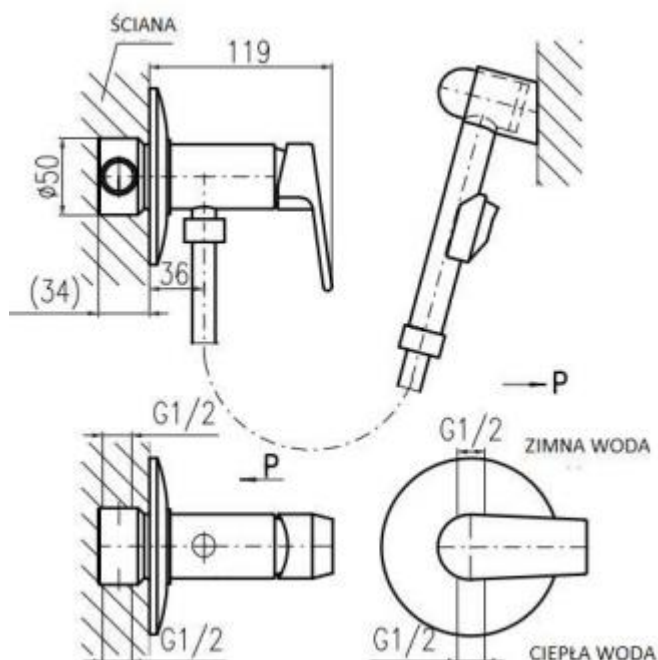

ZESTAW BIDETOWY PODTYNKOWY Z SŁUCHAWKĄ BIDETKĄ I MOCOWANIEM PUNKTOWYM

0147

Opis produktu / Zastosowanie

Zestaw bidetowy podtynkowy z słuchawką bidetką i mocowaniem punktowym. Armatura bidetowa z mieszaczem wody ciepłej i zimnej. Dostępna z uchwytem lekarskim, dla ułatwienia sterowania wodą osobom niepełnosprawnym i starszym. Opcjonalne wyposażenie – wąż metalowy.

Uwaga : węże nie są zbrojone, należy po każdym użyciu słuchawki zamykać dopływ wody do słuchawki aby wąż nie był narażony na długotrwałe ciśnienie wody.

Opis techniczny

Materiał	Mosiądz
Wykończenie	Chrom
Głowica	Ceramiczna 40
Montaż	Podtynkowy na ścianie
Wąż	Plastikowy
Mocowanie słuchawki	Plastikowe chromowane
Słuchawka	Materiał ABS chromowany z przyciskiem
Przyłącze wody ciepłej i zimnej	Średnica 1/2"