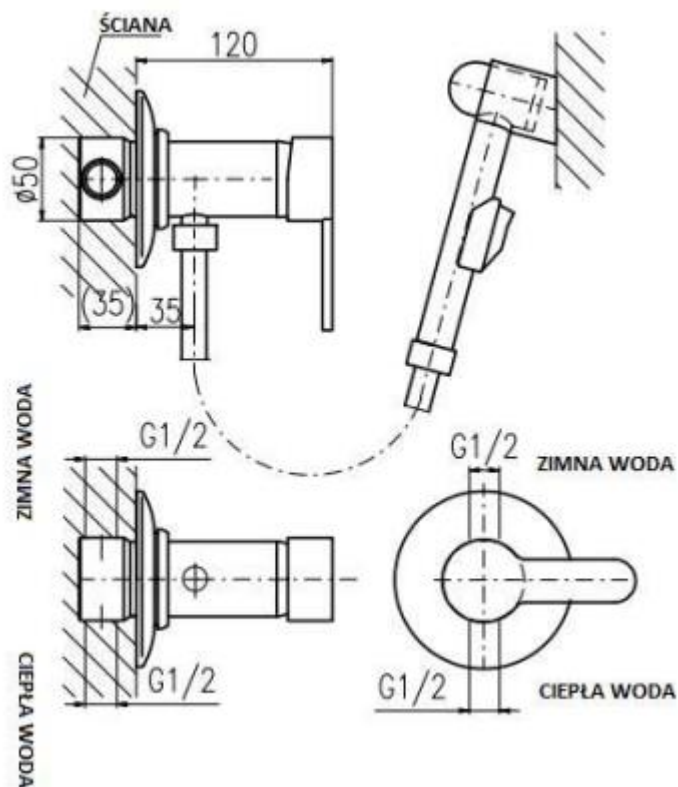

### ZESTAW BIDETOWY PODTYNKOWY Z SŁUCHAWKĄ BIDETKĄ I MOCOWANIEM PUNKTOWYM

047

#### Opis produktu / Zastosowanie

Zestaw bidetowy podtynkowy z słuchawką bidetką i mocowaniem punktowym. Armatura bidetowa z mieszaczem wody ciepłej i zimnej. Dostępna z uchwytem lekarskim, dla ułatwienia sterowania wodą osobom niepełnosprawnym i starszym. Opcjonalne wyposażenie – wąż metalowy.

#### Opis techniczny

Materiał	Mosiądz
Wykończenie	Chrom
Głowica	Ceramiczna 40
Montaż	Podtynkowy na ścianie
Wąż	Plastikowy
Mocowanie słuchawki	Plastikowe chromowane
Słuchawka	Materiał ABS chromowany z przyciskiem
Przyłącze wody ciepłej i zimnej	Średnica 1/2"