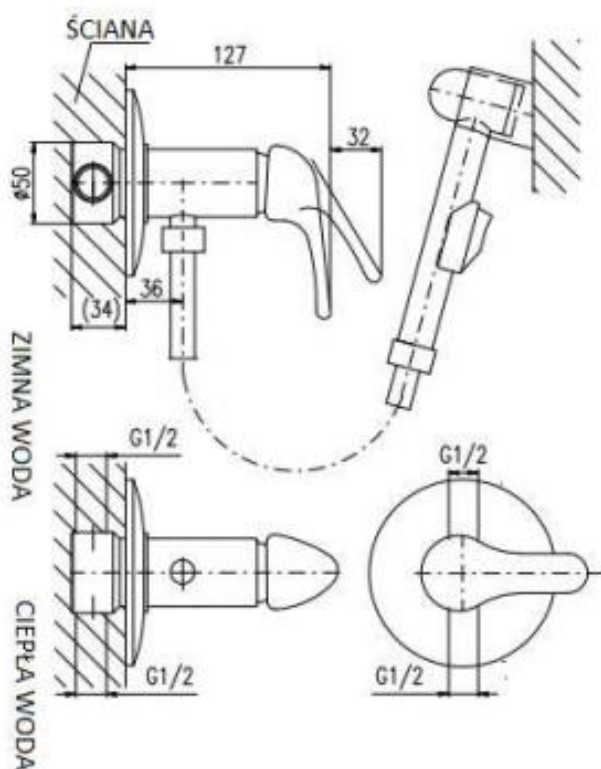

ZESTAW BIDETOWY PODTYNKOWY Z SŁUCHAWKĄ BIDETKĄ I MOCOWANIEM PUNKTOWYM

0471

Opis produktu / Zastosowanie

Zestaw bidetowy podtynkowy z słuchawką bidetką i mocowaniem punktowym. Armatura bidetowa z mieszaczem wody ciepłej i zimnej. Dostępna z uchwytem lekarskim, dla ułatwienia sterowania wodą osobom niepełnosprawnym i starszym. Opcjonalne wyposażenie – wąż metalowy.

Uwaga : węże nie są zbrojone, należy po każdym użyciu słuchawki zamykać dopływ wody do słuchawki aby wąż nie był narażony na długotrwałe ciśnienie wody.

Opis techniczny

Materiał	Mosiądz
Wykończenie	Chrom
Głowica	Ceramiczna 40
Montaż	Podtynkowy na ścianie
Wąż	Plastikowy
Mocowanie słuchawki	Plastikowe chromowane
Słuchawka	Materiał ABS chromowany z przyciskiem
Przyłącze wody ciepłej i zimnej	Średnica 1/2"