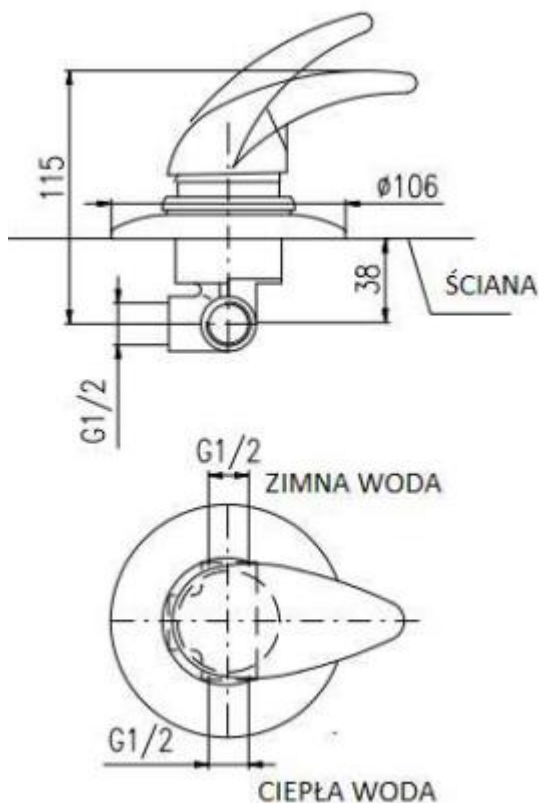

ZESTAW BIDETOWY PODTYNKOWY Z SŁUCHAWKĄ BIDETKĄ I MOCOWANIEM PUNKTOWYM

0483

Opis produktu / Zastosowanie

Zestaw bidetowy podtynkowy z słuchawką bidetką i mocowaniem punktowym. Armatura bidetowa z mieszaczem wody ciepłej i zimnej. Dostępna z uchwytem lekarskim, dla ułatwienia sterowania wodą osobom niepełnosprawnym i starszym.

Uwaga : węże nie są zbrojone, należy po każdym użyciu słuchawki zamykać dopływ wody do słuchawki aby wężyk nie był narażony na długotrwałe ciśnienie wody.

Opis techniczny

Materiał	Mosiądz
Wykończenie	Chrom
Głowica	Ceramiczna 40
Montaż	Podtynkowy na ścianie
Wąż	Metalowy
Mocowanie słuchawki	Plastikowe chromowane
Słuchawka	Materiał ABS chromowany z przyciskiem
Przyłącze wody ciepłej i zimnej	Średnica 1/2"