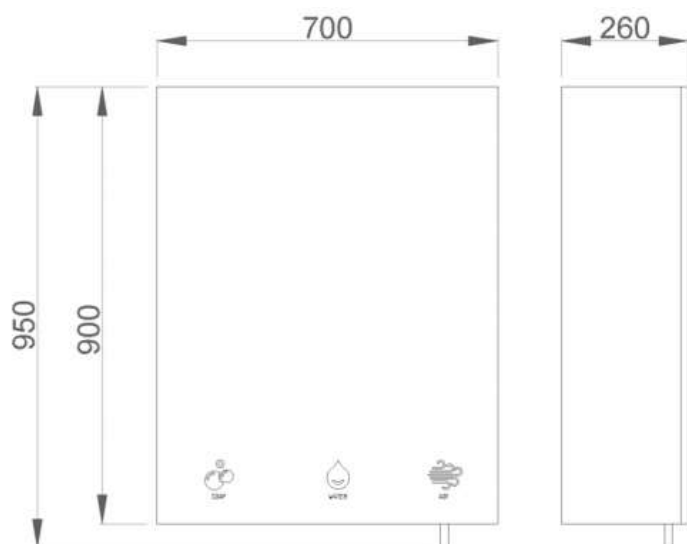

ZINTEGROWANY MODUŁ SZAFKA Z LUSTREM, DOZOWNIKIEM MYDŁA, ARMATURĄ ORAZ TERMOSTATEM

12054.MS

Opis produktu / Zastosowanie

Zabudowany moduł zalustrowy z szafką oraz lustrem jest wykonany z najwyższej jakości materiałów. W wyposażenie modułu wchodzi termostat, armatura elektroniczna i automatyczny dozownik mydła. Największe zalety modułu to higiena rąk zawarta w jednym miejscu nad umywalką, poprawia komunikację w łazience przy dużym natężeniu ruchu, bezdotykowa obsługa urządzeń zapobiega rozprzestrzenianiu się bakterii, ochrona środowiska – zmniejsza zużycie wody oraz mydła.

Opis techniczny

Wymiary (mm)	950x700x260
Materiał	Rama ze stali nierdzewnej
Napięcie sieciowe	220 – 240 V

Dozownik

Pojemność	5l
Uzupełnianie	Z kanistra
Uruchamianie	Fotokomórka

Armatura

Materiał	Mosiądz
Uruchamianie	Fotokomórka
Funkcje	Mieszacz termostatyczny