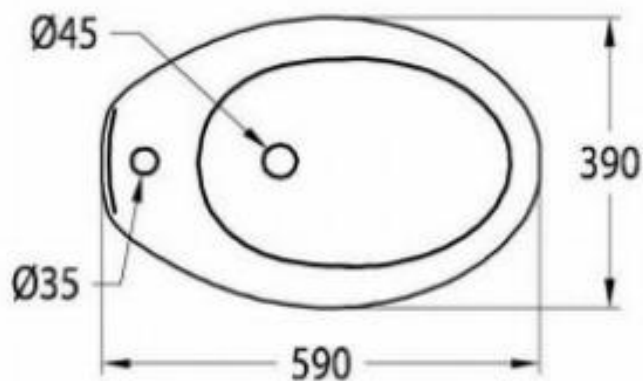

BIDET STOJĄCY DLA OSÓB NIEPEŁNOSPRAWNYCH

10207

Opis produktu / Zastosowanie

Nowoczesny bidet dostosowany jest do potrzeb osób starszych oraz niepełnosprawnych. Wysokość bidetu umożliwia wygodniejszą pozycję do siadania, a także wstawania z toalety osobom o określonych ograniczeniach ruchu.

Niewielkie wymiary bidetu idealnie się nadają do zaprojektowania oraz instalacji w małych łazienkach.

Opis techniczny	
Materiał	Ceramika
Wykończenie	Biały
Wysokość siedziska bez deski (cm)	50
Szerokość (cm)	39
Otwór na armaturę	Ø 35mm
Odływ	Ø 45mm
Montaż	Do podłogi
Ilość otworów mocujących	4