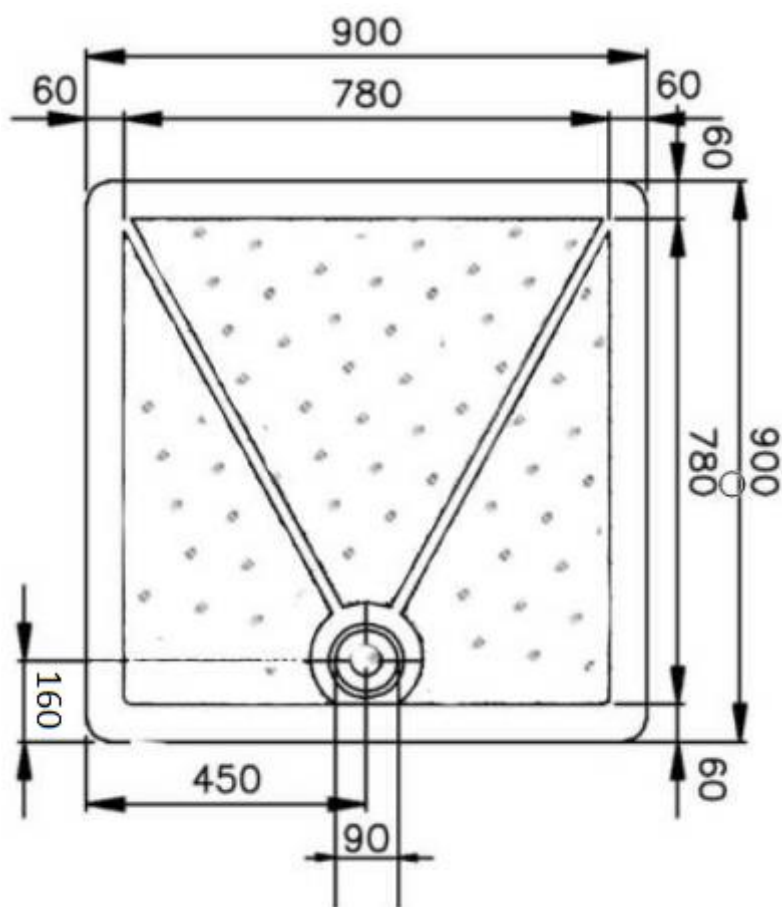

### BRODZIK BEZPROGOWY DLA NIEPEŁNOSPRAWNYCH 900x900

BB90

#### Opis produktu / Zastosowanie

Brodzik jest wykonany z najwyższej jakości materiałów, powierzchnia łatwa do czyszczenia. Stylowy brodzik bezprogowy dostosowany do potrzeb osób niepełnosprawnych. Powłoka antypoślizgowa na całej powierzchni. Wszystkie brodziki przed dostawą są sprawdzane pod względem szczelności oraz jakości wykonania. Występuje w innych wymiarach: 80x80, 120x90, 120x120, 150x70.

#### Opis techniczny

Materiał	Akryl
Kolor	Biały
Wymiary (mm)	900 x 900
Wysokość (mm)	350

## SCHEMAT ZABUDOWY BRODZIKA