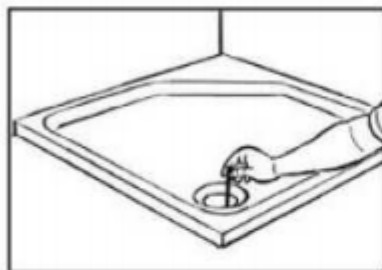

3. Oznaczenie miejsca montażu syfonu