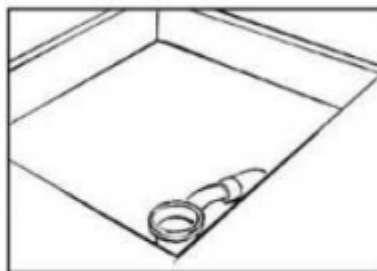

#### Opis techniczny

Materiał	Akryl
Kolor	Biały
Wymiary (mm)	900 x 900
Wysokość (mm)	350

### INSTRUKCJA MONTAŻU BRODZIKA

1. Przygotowanie powierzchni pod montaż brodzika

2. Dopasowanie brodzika do przygotowanej powierzchni

3. Oznaczenie miejsca montażu syfonu

4. Podłączenie dolnego elementu syfonu do instalacji odprowadzającej