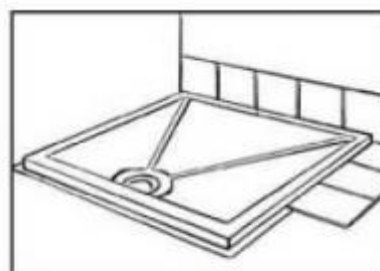

#### Opis techniczny

Materiał	Akryl
Kolor	Biały
Wymiary (mm)	900 x 900
Wysokość (mm)	350

### INSTRUKCJA MONTAŻU BRODZIKA

1. Przygotowanie powierzchni pod montaż brodzika

2. Dopasowanie brodzika do przygotowanej powierzchni

3. Oznaczenie miejsca montażu syfonu

4. Podłączenie dolnego elementu syfonu do instalacji odprowadzającej

5. Wypełnienie powierzchni pod brodzik klejem do glazury lub masą uszczelniającą

6. Uszczelnienie dolnego elementu syfonu silikonem sanitarnym

7. Wypoziomowanie brodzika, przykręcenie górnego elementu syfonu

8. Przyklejenie płytek ściennych umieszczając je pomiędzy brodzikiem a ścianą

9. Ułożenie płytek na podłodze na równi z płaszczyzną brodzika

10. Ułożenie płytek na podłodze na równi z płaszczyzną brodzika