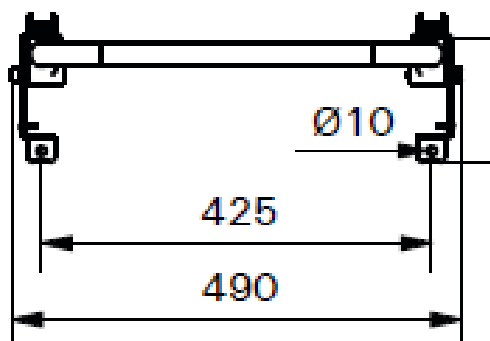

KOMPAKTOWE SIEDZISKO PRYSZNICOWE SKŁADANE

LI220101

Opis produktu / Zastosowanie

Składane siedzisko prysznicowe o zmniejszonej głębokości, idealne gdy przestrzeń jest ograniczona. Powierzchnia łatwa do czyszczenia, wykonana z najwyższej jakości materiałów. Stylowe siedzisko prysznicowe, montowane do ściany, które w znaczący sposób ułatwia użytkownikowi wykonywanie czynności sanitarnych. Siedzisko można złożyć, przez co nieużywane zajmuje niewiele miejsca. Przeznaczone do łazienek prywatnych oraz użyteczności publicznej. Zalecany zestaw podpór powyżej 100 kg masy ciała lub przy słabszej ścianie.

Opis techniczny

Materiał	Stal nierdzewna/ poliester
Kolor	Biały
Wymiary całkowite (mm)	490 sz. x 375 gł. x 165 wys.
Wymiary siedziska (mm)	425 sz. x 315 gł.
Max obciążenie	150 kg

*Opcjonalnie nogi do siedziska LI22002