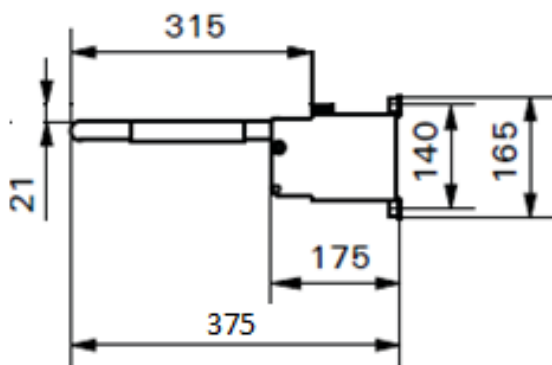

KOMPAKTOWE SIEDZISKO PRYSZNICOWE SKŁADANE

LI220101

Opis produktu / Zastosowanie

Składane siedzisko prysznicowe o zmniejszonej głębokości, idealne gdy przestrzeń jest ograniczona. Powierzchnia łatwa do czyszczenia, wykonana z najwyższej jakości materiałów. Stylowe siedzisko prysznicowe, montowane do ściany, które w znaczący sposób ułatwia użytkownikowi wykonywanie czynności sanitarnych. Siedzisko można złożyć, przez co nieużywane zajmuje niewiele miejsca. Przeznaczone do łazienek prywatnych oraz użyteczności publicznej. Zalecany zestaw podpór powyżej 100 kg masy ciała lub przy słabszej ścianie.

Opis techniczny

Materiał	Stal nierdzewna/ poliester
Kolor	Biały
Wymiary całkowite (mm)	490 sz. x 375 gł. x 165 wys.
Wymiary siedziska (mm)	425 sz. x 315 gł.
Max obciążenie	150 kg

*Opcjonalnie nogi do siedziska LI22002