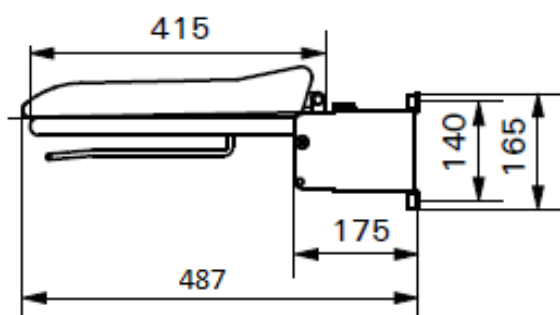

MIĘKKIE SIEDZISKO PRYSZNICOWE SKŁADANE

LI2221

Opis produktu / Zastosowanie

Składane siedzisko prysznicowe, powierzchnia łatwa do czyszczenia, wykonana z najwyższej jakości materiałów. Stylowe siedzisko prysznicowe, montowane do ściany, które w znaczący sposób ułatwia użytkownikowi wykonywanie czynności sanitarnych. Siedzisko jest wyposażone w relingi toaletowe. Siedzisko można złożyć, przez co nieużywane zajmuje niewiele miejsca. Przeznaczone do łazienek prywatnych oraz użyteczności publicznej. Zalecany zestaw podpór powyżej 100 kg masy ciała lub przy słabszej ścianie.

Opis techniczny	
Materiał	Stal nierdzewna/ poliester
Kolor	Biały
Wymiary całkowite (mm)	490 sz. x 487 gł.
Wymiary siedziska (mm)	425 sz. x 415 gł.
Max obciążenie	150 kg

*Opcjonalnie nogi do siedziska LI22002