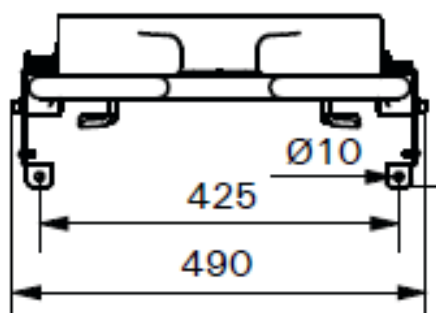

Opis techniczny	
Materiał	Stal nierdzewna/ poliester
Kolor	Biały
Wymiary całkowite (mm)	490 sz. x 487 gł.
Wymiary siedziska (mm)	425 sz. x 415 gł.
Max obciążenie	150 kg

*Opcjonalnie nogi do siedziska LI22002