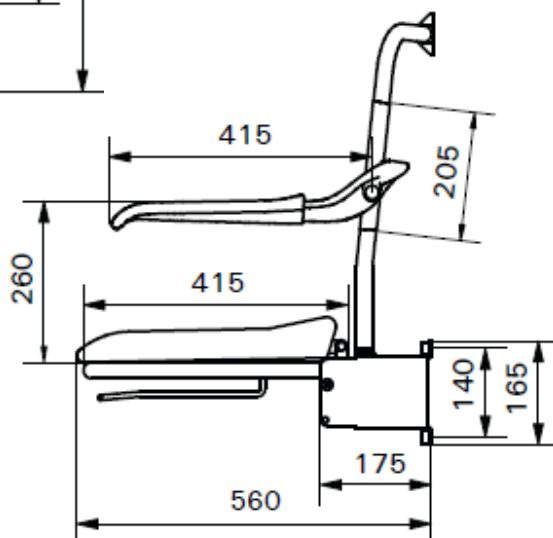

MIĘKKIE SIEDZISKO PRYSZNICOWE SKŁADANE Z OPARCIEM I PODŁOKIETNIKAMI

LI2223

Opis produktu / Zastosowanie

Składane siedzisko prysznicowe, powierzchnia łatwa do czyszczenia, wykonana z najwyższej jakości materiałów. Stylowe siedzisko prysznicowe, montowane do ściany, które w znaczący sposób ułatwia użytkownikowi wykonywanie czynności sanitarnych. Siedzisko jest wyposażone w relingi toaletowe. Oparcie zapewnia większy komfort i stabilność podczas siedzenia pod prysznicem, a także chroni przed zimnymi płytkami. Siedzisko oraz podłokietniki można złożyć, przez co nieużywane zajmuje niewiele miejsca. Przeznaczone do łazienek prywatnych oraz użyteczności publicznej. Zalecany zestaw podpór powyżej 100 kg masy ciała lub przy słabszej ścianie.

Opis techniczny

Materiał	Stal nierdzewna/ poliester
Kolor	Biały
Wymiary całkowite (mm)	625 sz. x 560 gł. x 665 wys.
Wymiary siedziska (mm)	425 sz. x 415 gł.
Wymiary oparcia (mm)	450 sz. x 525 wys.
Długość podłokietnika (mm)	415
Max obciążenie	150 kg