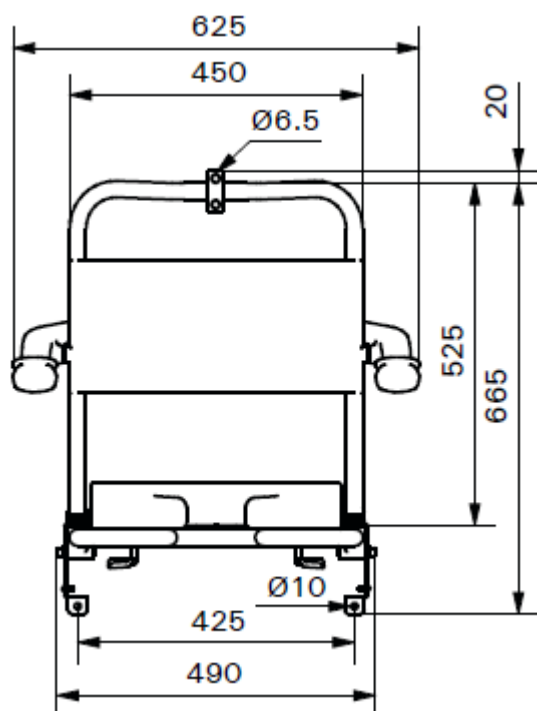

MIĘKKIE SIEDZISKO PRYSZNICOWE SKŁADANE Z OPARCIEM I PODŁOKIETNIKAMI

LI2223

Opis produktu / Zastosowanie

Składane siedzisko prysznicowe, powierzchnia łatwa do czyszczenia, wykonana z najwyższej jakości materiałów. Stylowe siedzisko prysznicowe, montowane do ściany, które w znaczący sposób ułatwia użytkownikowi wykonywanie czynności sanitarnych. Siedzisko jest wyposażone w relingi toaletowe. Oparcie zapewnia większy komfort i stabilność podczas siedzenia pod prysznicem, a także chroni przed zimnymi płytkami. Siedzisko oraz podłokietniki można złożyć, przez co nieużywane zajmuje niewiele miejsca. Przeznaczone do łazienek prywatnych oraz użyteczności publicznej. Zalecany zestaw podpór powyżej 100 kg masy ciała lub przy słabszej ścianie.

Opis techniczny

Materiał	Stal nierdzewna/ poliester
Kolor	Biały
Wymiary całkowite (mm)	625 sz. x 560 gł. x 665 wys.
Wymiary siedziska (mm)	425 sz. x 415 gł.
Wymiary oparcia (mm)	450 sz. x 525 wys.
Długość podłokietnika (mm)	415
Max obciążenie	150 kg