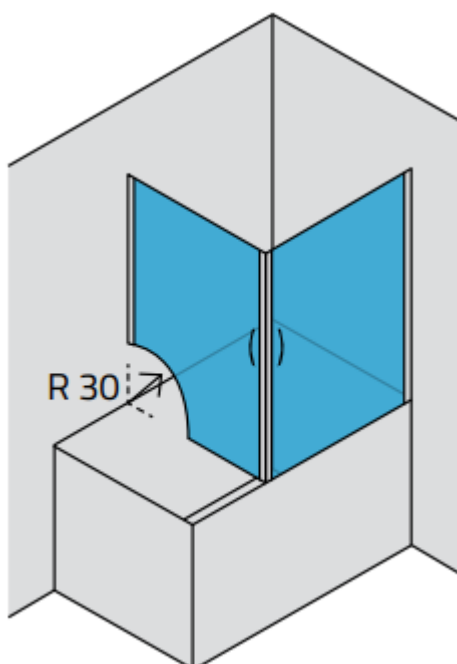

PARAWAN NAWANNOWY DLA SENIORÓW ORAZ OSÓB NIEPEŁNOSPRAWNYCH

CAMIL65

Opis produktu / Zastosowanie

Parawan nawannowy dla seniorów oraz osób niepełnosprawnych dwuelementowy, otwierany na zewnątrz z wycięciem na baterie. Dostępna wersja parawanu po prawej stronie. Dodatkowe opcje tj. inne kolory profili, szkło satynowe, szkło z nadrukiem.

Lewy

Prawy

Opis techniczny

Kolor profili	Chrom
Wykończenie profili	Połysek
Wypełnienie	Szkło transparentne
Wymiary (cm)	65-67 x 65-70
Szerokość wejścia (cm)	59
Wysokość (cm)	155
Grubość szkła (mm)	6

Otwarcie drzwi 180°