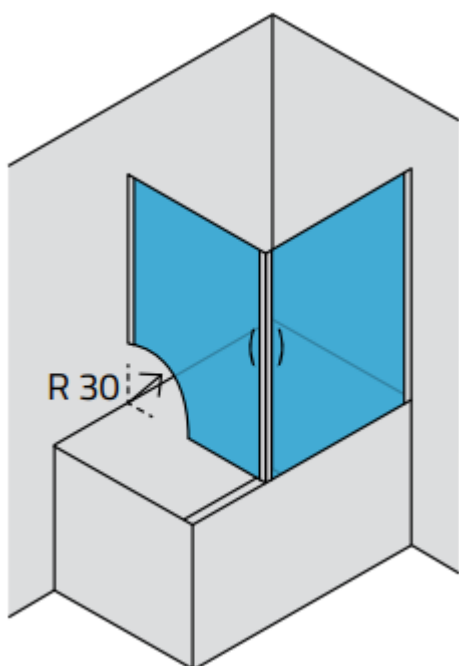

PARAWAN NAWANNOWY DLA SENIORÓW ORAZ OSÓB NIEPEŁNOSPRAWNYCH

CAMIL75

Wys. 155 cm

grubość 6 mm

Opis produktu / Zastosowanie

Parawan nawannowy dla seniorów oraz osób niepełnosprawnych dwuelementowy, otwierany na zewnątrz z wycięciem na baterie. Dostępna wersja parawanu po prawej stronie. Dodatkowe opcje tj. inne kolory profili, szkło satynowe, szkło z nadrukiem.

Lewy

Prawy

Opis techniczny

Kolor profili	Chrom
Wykończenie profili	Połysek
Wypełnienie	Szkło transparentne
Wymiary (cm)	75-77 x 65-67
Szerokość wejścia (cm)	59
Wysokość (cm)	155
Grubość szkła (mm)	6

Otwarcie drzwi 180°