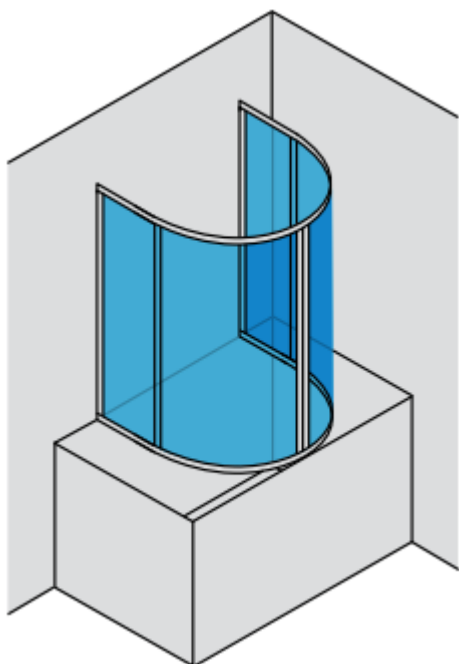

PARAWAN NAWANNOWY DLA SENIORÓW ORAZ OSÓB NIEPEŁNOSPRAWNYCH

GINEV70

Wys. 140 cm

grubość 4 mm

Opis produktu / Zastosowanie

Parawan nawannowy dla seniorów oraz osób niepełnosprawnych, składa się z dwóch skrzydeł dwuelementowych. Dodatkowe opcje profile chromowane satynowe, białe.

Opis techniczny

Kolor profili	Chrom
Wykończenie profili	Połysk
Wypełnienie	Akrylowe
Wymiary (cm)	90
Szerokość wejścia (cm)	70
Wysokość (cm)	140
Grubość szkła (mm)	4