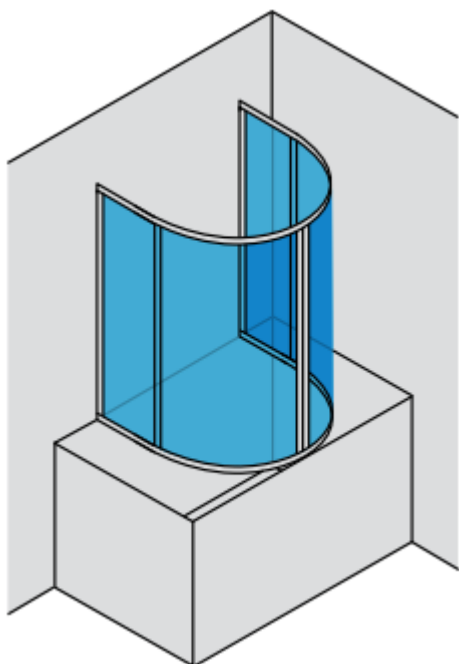

PARAWAN NAWANNOWY DLA SENIORÓW ORAZ OSÓB NIEPEŁNOSPRAWNYCH

GINEV85

Wys. 140 cm

grubość 4 mm

Opis produktu / Zastosowanie

Parawan nawannowy dla seniorów oraz osób niepełnosprawnych, składa się z dwóch skrzydeł dwuelementowych. Dodatkowe opcje profile chromowane satynowe, białe.

Opis techniczny

Kolor profili	Chrom
Wykończenie profili	Połysk
Wypełnienie	Akrylowe
Wymiary (cm)	90
Szerokość wejścia (cm)	85
Wysokość (cm)	140
Grubość szkła (mm)	4