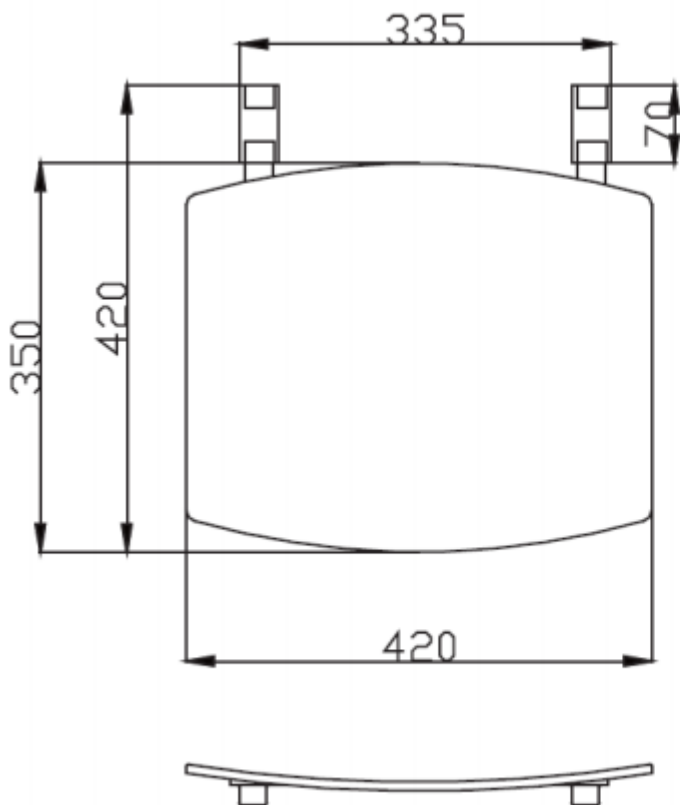

SIEDZISKO PRYSZNICOWE SKŁADANE

15042

Opis produktu / Zastosowanie

Składane siedzisko prysznicowe, powierzchnia łatwa do czyszczenia, wykonana z najwyższej jakości materiałów. Stylowe siedzisko prysznicowe, montowane do ściany, które w znaczący sposób ułatwia użytkownikowi wykonywanie czynności sanitarnych. Siedzisko można złożyć, przez co nieużywane zajmuje niewiele miejsca. Przeznaczone do łazienek prywatnych oraz użyteczności publicznej.

Opis techniczny

Materiał	Antybakteryjny polipropylen Mocowania: Stal nierdzewna AISI 304
Kolor	Biały
Wymiary (mm)	80 x 420 x 420
Rekomendowana wysokość siedziska od podłogi (mm)	450-500